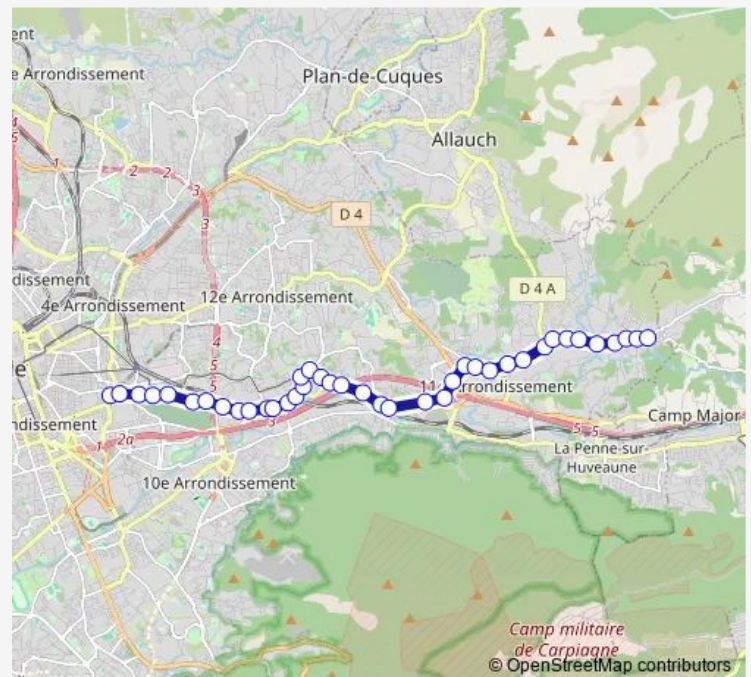

### Direction

Eoures — Métro La Timone

40 stops

[Open route schedule](#)

- Eoures
- Eoures Cigales
- Eoures Village
- Eoures Notre Dame
- Camoins St Roch
- Les Camoins
- Camoins Les Clos
- Clinique St Martin
- Les 4 Saisons
- Les Accates
- Lycée Paul Melizan
- Collège Le Ruissatel
- L'Audience
- La Valentine
- La Sablière La Ravelle
- La Sablière
- La Sablière La Montre
- La Montre
- Petit St Marcel
- Cartonnerie
- La Rouguière

### Route schedule

Eoures — Métro La Timone

Monday	05:26-20:52
Tuesday	05:26-20:52
Wednesday	05:26-20:52
Thursday	05:26-20:52
Friday	05:26-20:52
Saturday	05:26-20:52
Sunday	05:26-20:52

### Route info

Direction: Eoures

Stops: 40

Trip Duration: 0 hour 29 min

12 — Métro La Timone - Eoures

HLM La Rougrière

Clairval Les Comtes

Lecache Les Comtes

## Direction

Métro La Timone — Eoures

40 stops

[Open route schedule](#)

Métro La Timone

Hôpital de la Timone

St Pierre Godchot

St Pierre Ste Thérèse