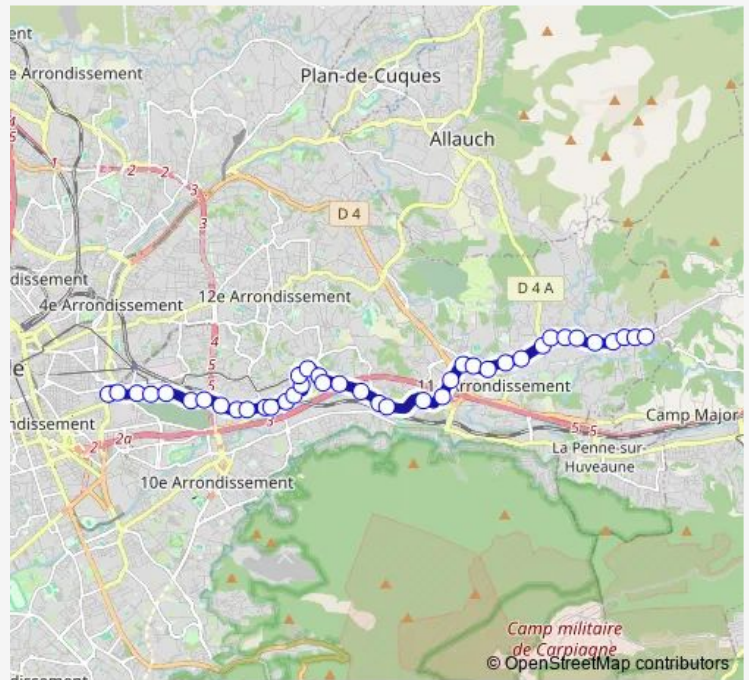

[Go to website](#)

Direction
Métro La Timone — Eoures

40 stops

[Open route schedule](#)

- Métro La Timone
- Hôpital de la Timone
- St Pierre Godchot
- St Pierre Ste Thérèse
- St Pierre
- St Pierre Petite Porte
- St Pierre Jeannette
- Lombard Parette
- Lombard Bezombes
- Lombard Rebattu
- Lombard Mireille Lauze
- Allard Mireille Lauze
- La Pomme Eglise
- La Pomme Campanules
- Follereau La Pomme
- Les Caillols Centre Urbain
- Booth Lecache
- Lecache Les Comtes
- Clairval Les Comtes
- HLM La Rouguière
- La Rouguière

Route schedule
Métro La Timone — Eoures

Monday	05:46-22:28
Tuesday	05:46-22:28
Wednesday	05:46-22:28
Thursday	05:46-22:28
Friday	05:46-22:28
Saturday	05:40-22:28
Sunday	08:50-22:22

Route info

Direction: Métro La Timone

Stops: 40

Trip Duration: 0 hour 45 min

12 — Métro La Timone - Eoures

Cartonnerie

Petit St Marcel

La Sablière La Montre

La Sablière St Menet

La Sablière La Ravelle

Thursday 05:26-20:55

Friday 05:26-20:55

Saturday 05:34-20:52

Sunday 05:34-20:07

Route info

Direction: Eoures

Stops: 40

Trip Duration: 0 hour 30 min