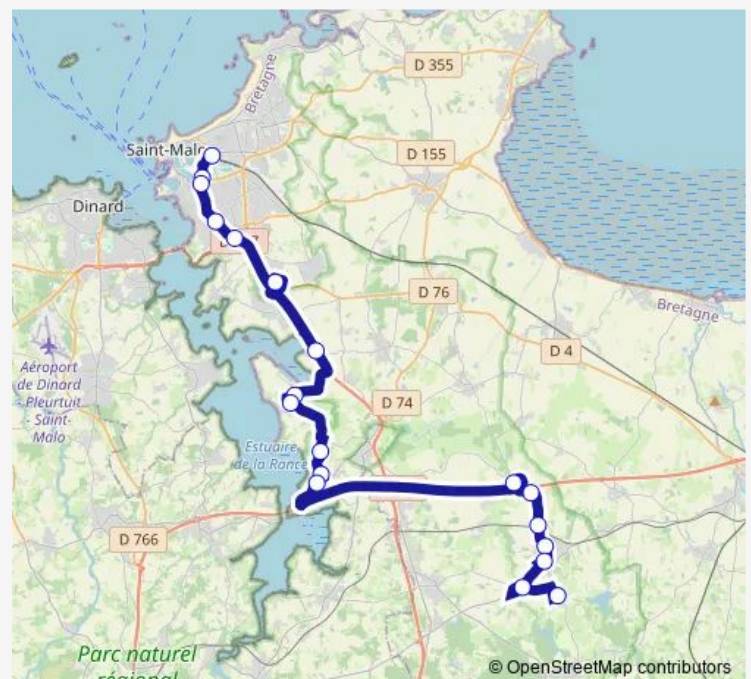

Salines

Les Gastines

Aquarium

Lycée Jacques Cartier

Hôpital

Maupertuis-Hôpital

Gares - Quai C

Route schedule

Launette — Gares - Quai C

Monday	07:00-17:40
Tuesday	07:00-17:20
Wednesday	07:00-17:20
Thursday	07:00-17:20
Friday	07:00-17:20
Saturday	07:05-17:40
Sunday	11:00-17:40

Route info

Direction: Launette

Stops: 17

Trip Duration: 0 hour 46 min

Direction

Gares - Quai C — Launette

19 stops

[Open route schedule](#)

Gares - Quai C

Maupertuis-Hôpital

Hôpital

Lycée Jacques Cartier

Aquarium

Aquamalo

Les Gastines

Salines

Clos Gilcourt

La Ville Baguais

Roi Arthur