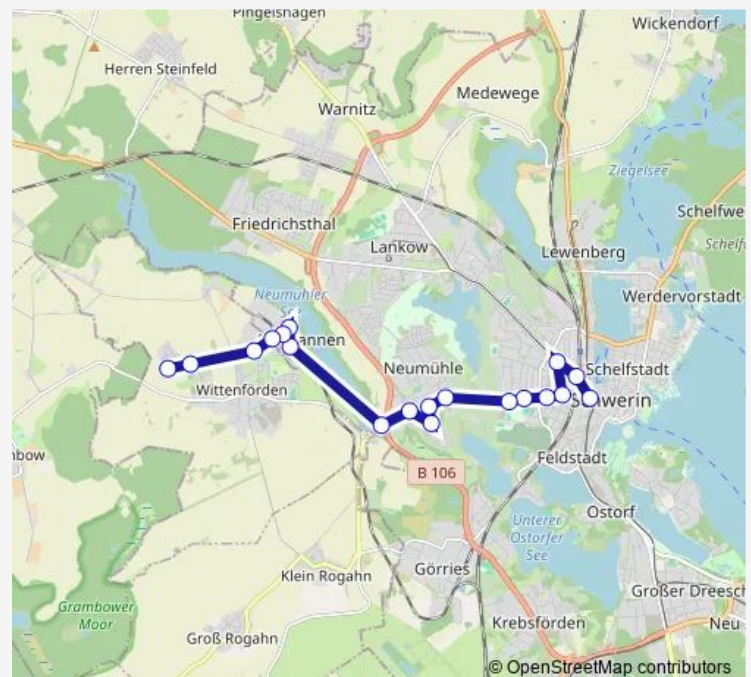

### Direction

Schwerin Sacktannen Süd — Schwerin Marienplatz

21 stops

[Open route schedule](#)

- Schwerin Sacktannen Süd
- Schwerin Sacktannen Mitte
- Schwerin Sacktannen Mitte
- Schwerin Siemensplatz
- Wittenförden Nordring
- Wittenförden Hasengrund
- Wittenförden Ahornallee
- Wittenförden Hasengrund
- Wittenförden
- Wittenförden Gaststätte
- Wittenförden Dorfeingang
- Schwerin Am Neumühler See
- Schwerin An den Wadehängen
- Schwerin Wachtelweg
- Schwerin Dohlenweg
- Schwerin Am Treppenberg
- Schwerin Kongresshalle
- Schwerin Lambrechtsgrund
- Schwerin Lortzingstraße
- Schwerin Wittenburger Straße
- Schwerin Marienplatz

### Route schedule

Schwerin Sacktannen Süd — Schwerin Marienplatz

Monday	07:36-08:12
Tuesday	07:36-08:12
Wednesday	07:36-08:12
Thursday	07:36-08:12
Friday	07:36-08:12
Saturday	—
Sunday	—

### Route info

Direction: Schwerin Sacktannen Süd

Stops: 21

Trip Duration: 0 hour 31 min

## Direction

Wittenförden Dorfeingang — Schwerin Hauptbahnhof P+R

25 stops

[Open route schedule](#)

Wittenförden Dorfeingang

Wittenförden Gaststätte

Wittenförden

Wittenförden Hasengrund