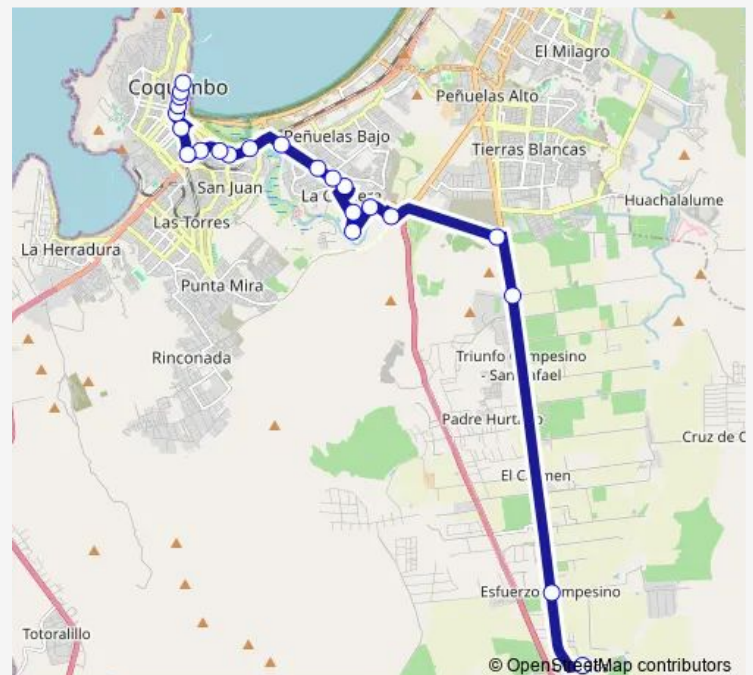

Terminal de Buses

Route schedule

Ruta 43 — Varela, 902-998

Monday 06:50-20:00

Tuesday 06:50-20:00

Wednesday 06:50-20:00

Thursday 06:50-20:00

Friday 06:50-20:00

Saturday 07:50-19:30

Sunday 08:00-19:00

Route info

Direction: Ruta 43

Stops: 23

Trip Duration: 1 hour 19 min

Varela, 1102-1118

Varela, 902-998

Direction

Varela, 902-998 — Ruta 43

22 stops

[Open route schedule](#)

Varela, 902-998

Plaza de Armas

Juan Melgarejo, 1201-1285

Varela, 1401-1499

Ruta 43

Ruta 43

Route schedule

Varela, 902-998 — Ruta 43

Monday 06:50-20:00

Tuesday 06:50-20:00

Wednesday 06:50-20:00

Thursday 06:50-20:00