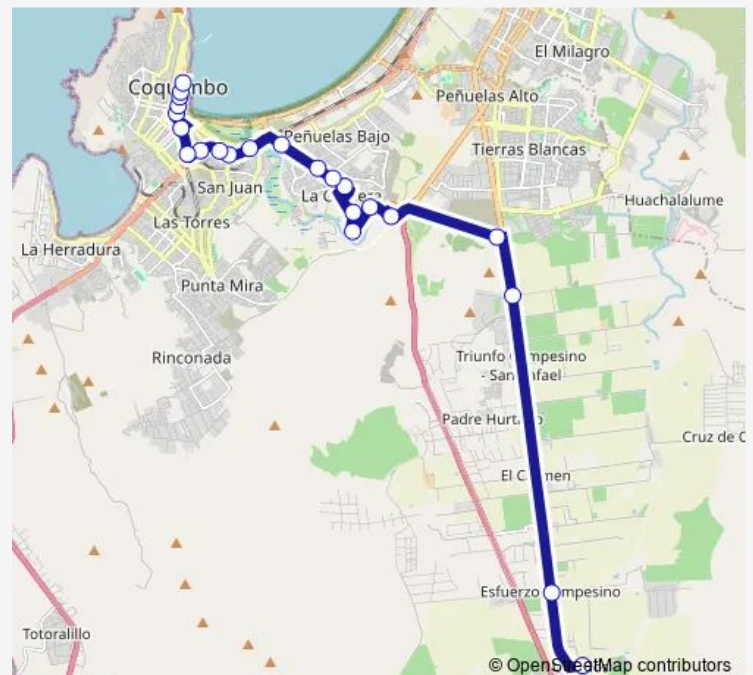

Terminal de Buses

Route schedule

Ruta 43 — Varela, 902-998

Monday 06:50-20:00

Tuesday 06:50-20:00

Wednesday 06:50-20:00

Thursday 06:50-20:00

Friday 06:50-20:00

Saturday 07:50-19:30

Sunday 08:00-19:00

Route info

Direction: Ruta 43

Stops: 23

Trip Duration: 1 hour 19 min

Varela, 1102-1118

Varela, 902-998

Direction

Varela, 902-998 — Ruta 43

22 stops

[Open route schedule](#)

Varela, 902-998

Plaza de Armas

Juan Melgarejo, 1201-1285

Varela, 1401-1499

Ruta 43

Ruta 43

Route schedule

Varela, 902-998 — Ruta 43

Monday 06:50-20:00

Tuesday 06:50-20:00

Wednesday 06:50-20:00

Thursday 06:50-20:00