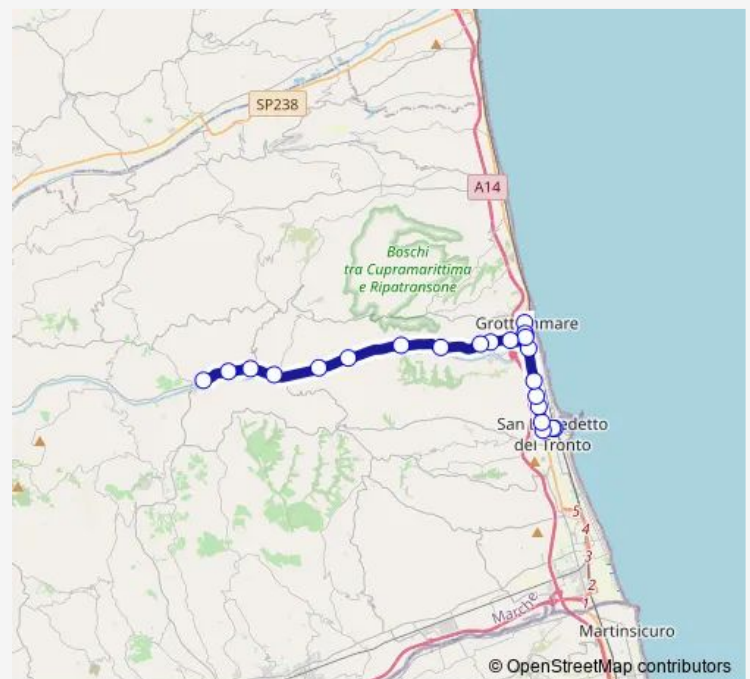

SAN Martino - Fornace Mariani

Fondazione Pelagallo

SAN Salvatore

Agriturismo LA Vigna

Spaccio Maroni

Valtesino-SAN Rustico

Route schedule

S. Benedetto DEL TR. - Stazione Ffss — Santa Maria Goretti Chiesa

Monday	17:30
Tuesday	17:30
Wednesday	17:30
Thursday	17:30
Friday	17:30
Saturday	17:30
Sunday	—

Route info

Direction: S. Benedetto DEL TR. - Stazione Ffss

Stops: 23

Trip Duration: 0 hour 35 min

Valtesino-Molino Carosi

Santa Maria Goretti - BAR Ciotti

Santa Maria Goretti Chiesa

Direction

Santa Maria Goretti Chiesa — S. Benedetto DEL TR. -
Stazione Ffss

24 stops

[Open route schedule](#)

Santa Maria Goretti Chiesa

Santa Maria Goretti - BAR Ciotti