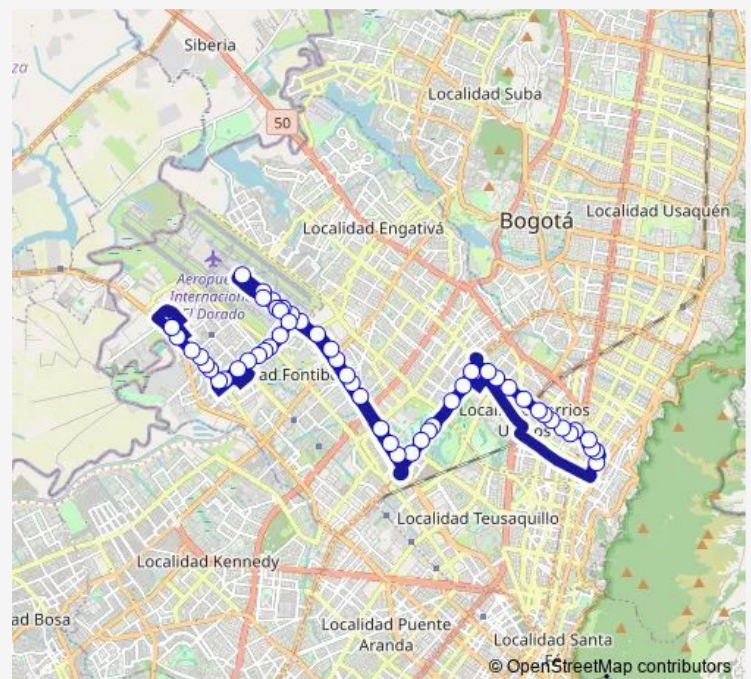

### Route schedule

KR 120 - CL 17 Br. San Pablo Fontibon — KR 120 - CL 17 Br. San Pablo Fontibon

Monday 04:00-21:28

Tuesday 04:00-21:28

Wednesday 04:00-21:28

Thursday 04:00-21:28

Friday 04:00-21:28

Saturday 05:00-21:00

### Route info

Direction: KR 120 - CL 17 Br. San Pablo Fontibon

Stops: 55

Trip Duration: 3 hour 16 min

AK 68 - CL 46

AC 26 - KR 68B Bis

AC 26 - KR 69

AC 26 - AK 70