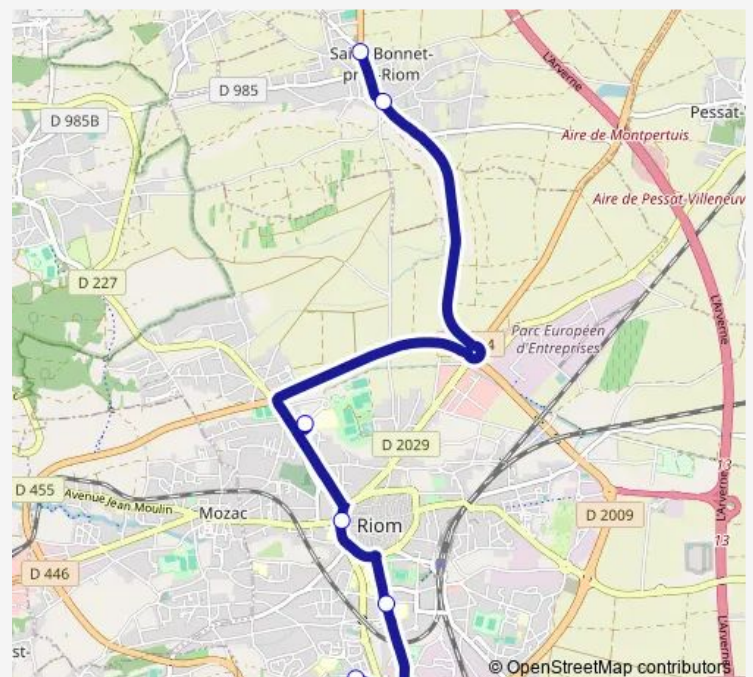

**Direction**

Lycée Bonté — Saint-Bonnet Alphonse Filiol

6 stops

[Open route schedule](#)

Lycée Bonté

Lycée Virlogeux

Bel Horizon

Lycée Laurencin

République

Saint-Bonnet Alphonse Filiol

**Route schedule**

Lycée Bonté — Saint-Bonnet Alphonse Filiol

Monday	18:05
Tuesday	18:05
Wednesday	13:05
Thursday	18:05
Friday	18:05
Saturday	—
Sunday	—

**Route info**

Direction: Lycée Bonté

Stops: 6

Trip Duration: 0 hour 26 min

## Direction

Saint-Bonnet Alphonse Filiol — Collège Mendès France

7 stops

[Open route schedule](#)

Saint-Bonnet Alphonse Filiol

République

Lycée Laurencin

Sainte Marie