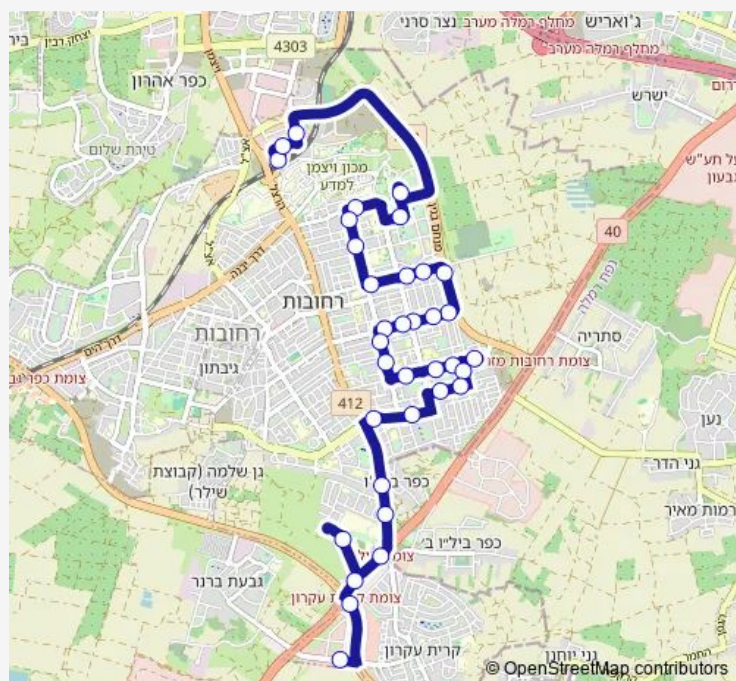

ת. רכבת רחובות/רציפים עירוני-רחובות->המלך חסן 12 השני/בוסי סנט ג'ורג-קרית עקרון-#1

[Go to website](#)

Direction

ת. רכבת רחובות/רציפים עירוני — המלך חסן השני/בוסי סנט ג'ורג

35 stops

[Open route schedule](#)

Tuesday 06:20-19:03

Wednesday 06:20-19:03

Thursday 06:20-19:03

Friday 07:40-13:20

Saturday —

Sunday 06:20-19:03

Route info

Direction: ת. רכבת רחובות/רציפים עירוני

Stops: 35

Trip Duration: 0 hour 42 min

דרך ירושלים/ד'ר הרמן מאאס

דרך ירושלים/אורי כהן

ישראל בלקינד/דוריאן

חיים בר לב/מאאס

חיים בר לב/פרשני

שדרות הקיבוצים/מבצע ליטני

Tuesday 08:45-20:02

Wednesday 08:45-20:02

Thursday 08:45-20:02

Friday 08:40-14:20

Saturday —

Sunday 08:45-20:02

Route info

Direction: המלך חסן השני/בוסי סנט ג'ורג