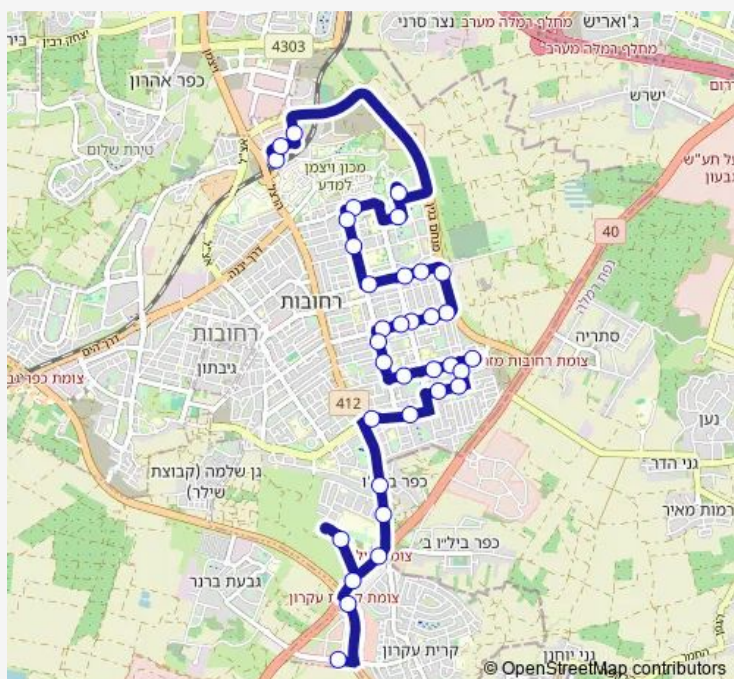

ת. רכבת רחובות/רציפים עירוני-רחובות->המלך חסן 12 השני/בוסי סנט ג'ורג-קרית עקרון-#1

[Go to website](#)

Direction

ת. רכבת רחובות/רציפים עירוני — המלך חסן השני/בוסי סנט ג'ורג

35 stops

[Open route schedule](#)

Tuesday 06:20-19:03

Wednesday 06:20-19:03

Thursday 06:20-19:03

Friday 07:40-13:20

Saturday —

Sunday 06:20-19:03

Route info

Direction: ת. רכבת רחובות/רציפים עירוני

Stops: 35

Trip Duration: 0 hour 42 min

דרך ירושלים/ד'ר הרמן מאאס

דרך ירושלים/אורי כהן

ישראל בלקינד/דוריאן

חיים בר לב/מאאס

חיים בר לב/פרשני

שדרות הקיבוצים/מבצע ליטני

Tuesday 08:45-20:02

Wednesday 08:45-20:02

Thursday 08:45-20:02

Friday 08:40-14:20

Saturday —

Sunday 08:45-20:02

Route info

Direction: המלך חסן השני/בוסי סנט ג'ורג