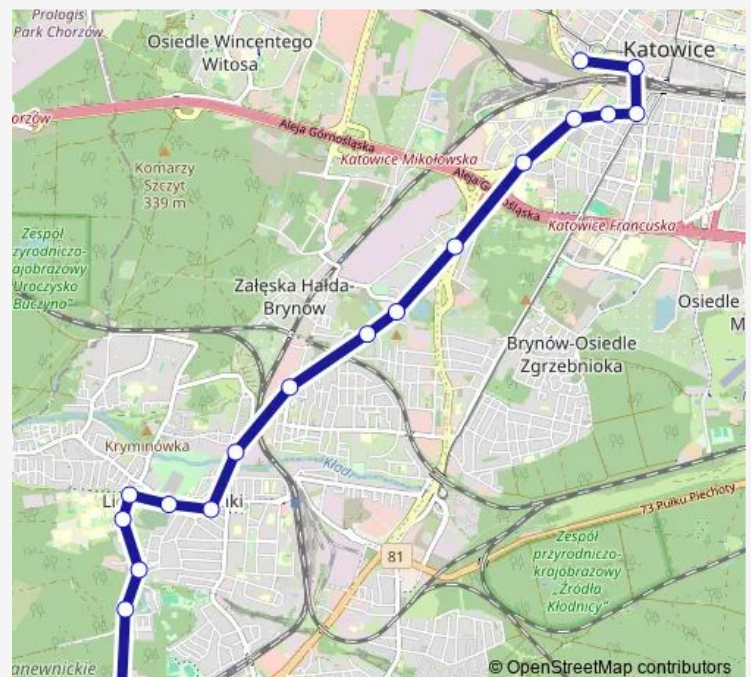

Katowice Awf

Katowice Mikołowska

Katowice Kopernika Dworzec

Katowice Plac Miarki

Katowice Dworzec

Katowice Sądowa

### Route schedule

Ligota Śląska Pętla — Katowice Sądowa

Monday 05:34-22:04

Tuesday 05:44-22:04

Wednesday 05:44-22:04

Thursday 05:44-22:04

Friday 05:44-22:04

Saturday —

### Route info

Direction: Ligota Śląska Pętla

Stops: 18

Trip Duration: 0 hour 33 min