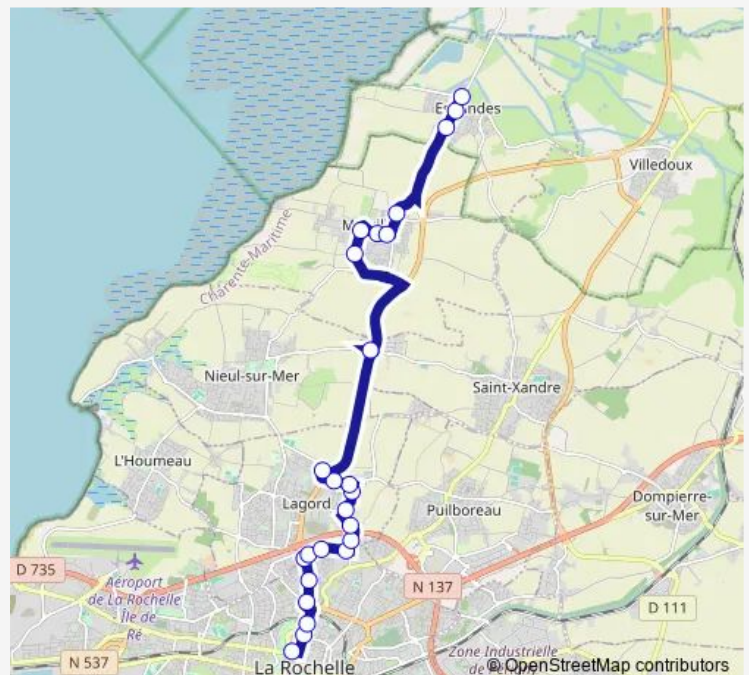

### Route schedule

Place de Verdun — Salle des Fêtes d'Esnandes

Monday 07:20-19:48

Tuesday 07:20-19:48

Wednesday 07:20-19:48

Thursday 07:20-19:48

Friday 07:20-19:48

Saturday 07:20-19:48

### Route info

Direction: Place de Verdun

Stops: 25

Trip Duration: 0 hour 34 min

12 — Esnandes - Marsilly <> Place de Verdun

BusMaps

Nantilly Beauvoirs

Les Tamaris