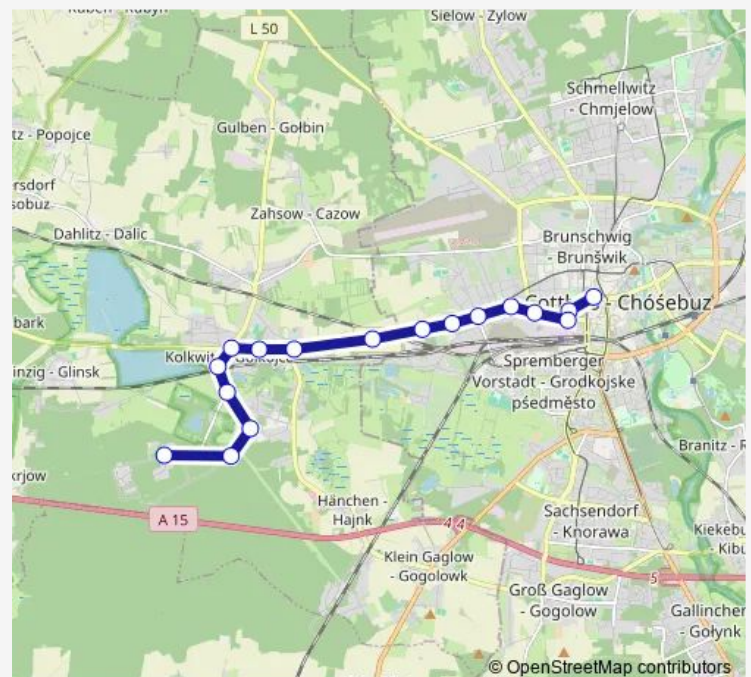

### Route schedule

Stadtpromenade — Kolkwitz Klinikum

Monday	—
Tuesday	—
Wednesday	05:15
Thursday	05:15
Friday	—
Saturday	—
Sunday	05:15

### Route info

Direction: Stadtpromenade

Stops: 17

Trip Duration: 0 hour 21 min

## Direction

Stadtpromenade — Kolkwitz Klinikum

17 stops

[Open route schedule](#)

Stadtpromenade

Carl-von-Ossietzky-Str

Spreewaldbahnhof

Ausbesserungswerk

## Route info

Direction: Stadtpromenade

Stops: 17

Trip Duration: 0 hour 17 min