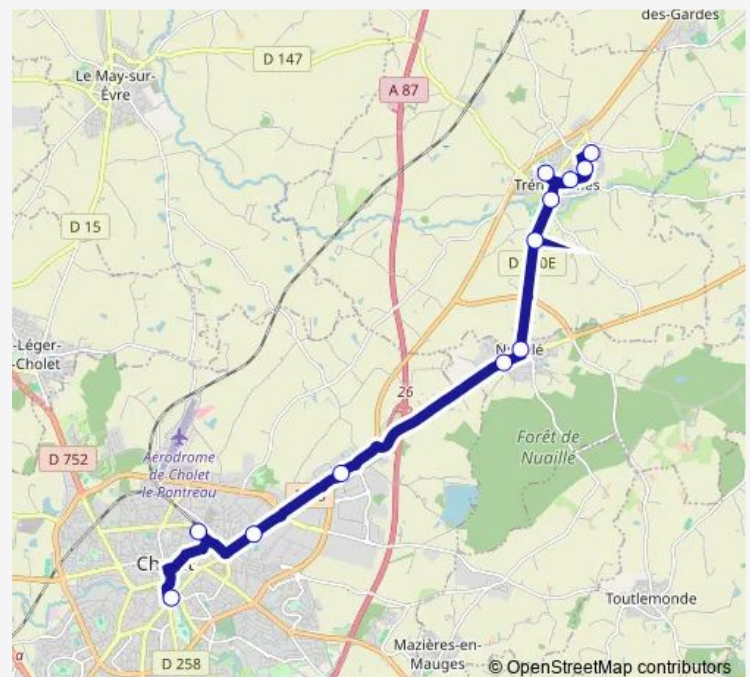

### Direction

La Garenne — Les Halles Pont de Lattre

11 stops

[Open route schedule](#)

La Garenne

Prieuré

Ravel

Pasteur

### Route schedule

La Garenne — Les Halles Pont de Lattre

Monday 07:52

Tuesday 07:52

Wednesday 07:52

Thursday 07:52

Friday 07:52

Saturday —

### Route info

Direction: La Garenne

Stops: 11

Trip Duration: 0 hour 33 min

12 — Trémentines - Nuillé - Cholet

## Direction

Richelieu — La Bréchotière

12 stops

[Open route schedule](#)

Richelieu

Les Halles Pont de Lattre

Gare Routière - Cholet

Béthenod