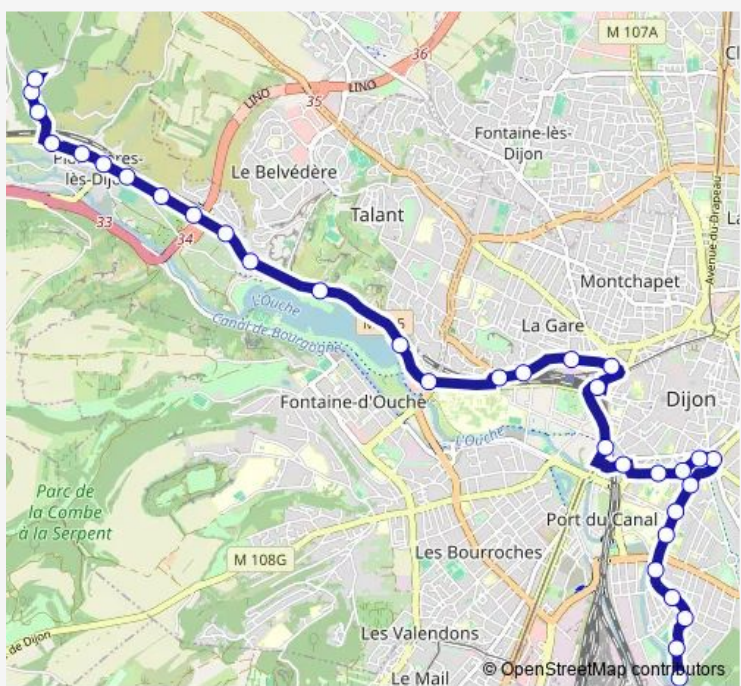

Bus 12 Plombieres <> P. de Colombiere

[Go to website](#)

Direction
 Parc de la Colombière — Plombieres
 33 stops
[Open route schedule](#)

- Parc de la Colombière
- Ravel
- Attiret
- Morel Retz
- Blanchisseries
- Inspe
- Bordot
- Dumont
- Wilson Carnot
- Wilson Sisley
- Févret
- Transvaal
- Suquet
- Monge Cité de la gastronomie
- Gare Sncf
- Square Darcy
- SnCF Brifaut
- Bagatelle
- Perrières
- CH La Chartreuse
- Le Lac

Route schedule
 Parc de la Colombière — Plombieres

| | |
|-----------|-------------|
| Monday | 05:55-20:44 |
| Tuesday | 05:55-20:44 |
| Wednesday | 05:55-20:44 |
| Thursday | 05:55-20:44 |
| Friday | 05:55-20:44 |
| Saturday | 05:59-20:43 |
| Sunday | 13:31-20:44 |

Route info
 Direction: Parc de la Colombière
 Stops: 33
 Trip Duration: 0 hour 35 min

12 — Plombieres <> P. de Colombiere **BusMaps**

Parc à Bateaux

Seize Vannes

Chérains

Vaux Bruns

Combe aux Fées

Vallon

Thursday 06:02-20:34

Friday 06:02-20:34

Saturday 06:04-20:33

Sunday 13:24-20:32

Route info

Direction: Plombières

Stops: 32

Trip Duration: 0 hour 36 min