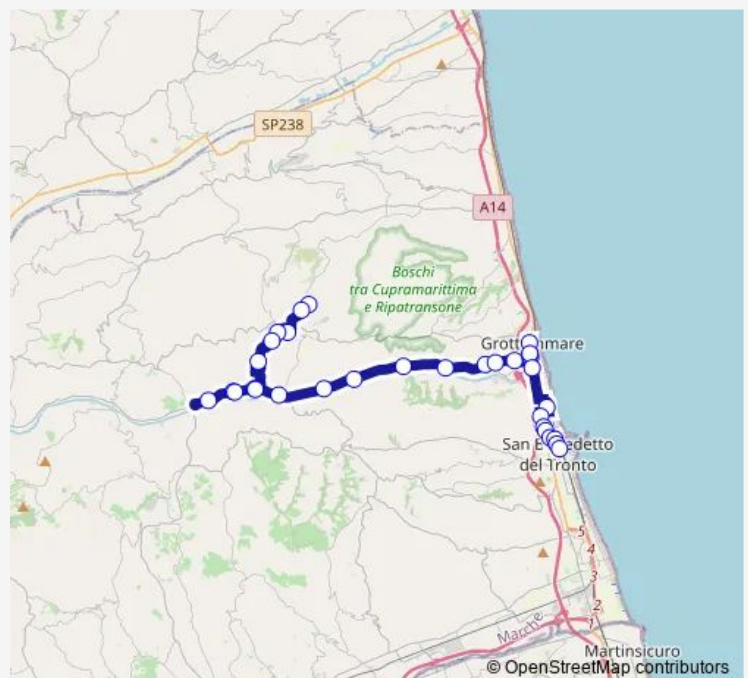

Valtesino-Bivio Strada Dell'Otto

Santa Maria Goretti - BAR Ciotti

Santa Maria Goretti Chiesa

Santa Maria Goretti - BAR Ciotti

Valtesino - Molino Carosi

Valtesino-SAN Rustico

Spaccio Maroni

Agriturismo LA Vigna

SAN Salvatore

Fondazione Pelagallo

SAN Martino - Fornace Mariani

BAR Calvaresi

Discoteca Ghibli-Edicola

B.Valtesino-Crocifisso

Route schedule

Ripatransone - Mattatoio — S. Benedetto DEL TR. - Stazione Ffss

Monday	13:20
Tuesday	13:20
Wednesday	13:20
Thursday	13:20
Friday	13:20
Saturday	13:20
Sunday	—

Route info

Direction: Ripatransone - Mattatoio

Stops: 32

Trip Duration: 0 hour 50 min

Grottammare - Drink Bar

Grottammare Centro

Sunday —

Route info

Direction: Ripatransone - Mattatoio

Stops: 32

Trip Duration: 0 hour 55 min

Grottammare - BIG Store

Grottammare - Centro Comm. L'Orologio

S. Benedetto DEL T. - Agip SUD-S.Filippo