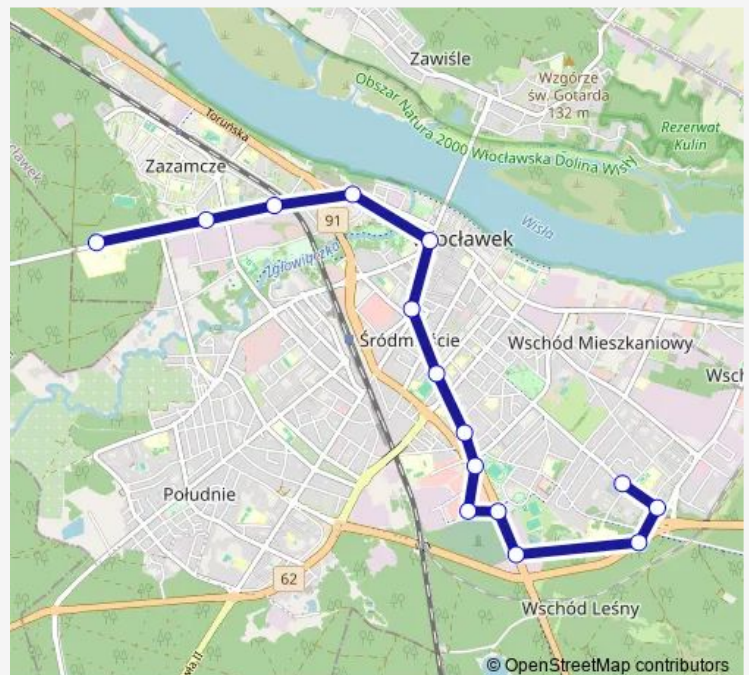

Direction

Wojewódzki Szpital 02 — Ostrowska (Pętla) 02

15 stops

[Open route schedule](#)

Wojewódzki Szpital 02

Rysia 01

Polskie Przetwory 01

Powiatowe Centrum Zdrowia 01

Leśna 01

Łanowa 04

Ostrowska (Pętla) 02

Route schedule

Wojewódzki Szpital 02 — Ostrowska (Pętla) 02

Monday 07:10-22:08

Tuesday 07:10-22:08

Wednesday 07:10-22:08

Thursday 07:10-22:08

Friday 07:10-22:08

Saturday 08:10-22:08

Sunday 16:05-22:08

Route info

Direction: Wojewódzki Szpital 02

Stops: 15

Trip Duration: 0 hour 25 min

Direction

Wojewódzki Szpital 02 — Przemysłowa (Pętla) 01

16 stops

[Open route schedule](#)

Wojewódzki Szpital 02

Rysia 01

Polskie Przetwory 01

Powiatowe Centrum Zdrowia 01