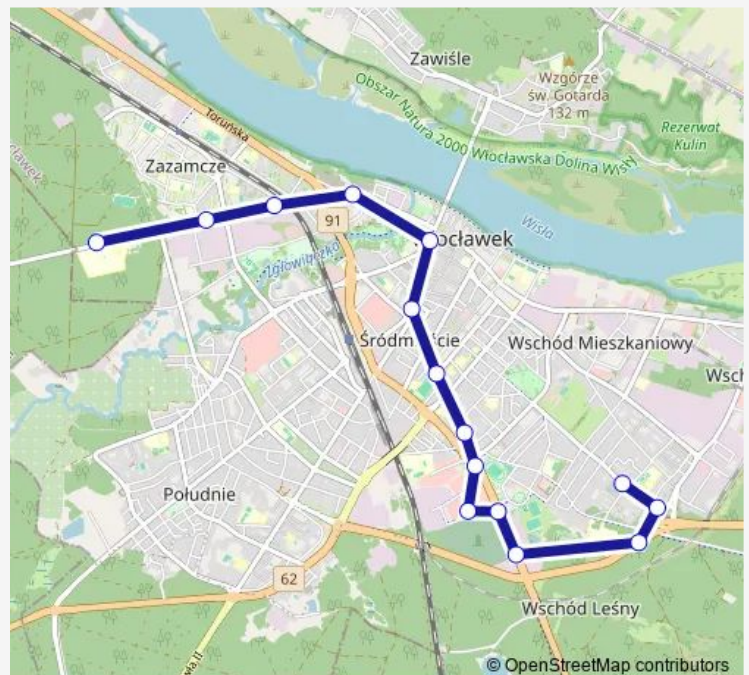

Direction

Wojewódzki Szpital 02 — Ostrowska (Pętla) 02

15 stops

[Open route schedule](#)

Wojewódzki Szpital 02

Rysia 01

Polskie Przetwory 01

Powiatowe Centrum Zdrowia 01

Leśna 01

Łanowa 04

Ostrowska (Pętla) 02

Route schedule

Wojewódzki Szpital 02 — Ostrowska (Pętla) 02

Monday 07:10-22:08

Tuesday 07:10-22:08

Wednesday 07:10-22:08

Thursday 07:10-22:08

Friday 07:10-22:08

Saturday 08:10-22:08

Sunday 16:05-22:08

Route info

Direction: Wojewódzki Szpital 02

Stops: 15

Trip Duration: 0 hour 25 min

Direction

Wojewódzki Szpital 02 — Przemysłowa (Pętla) 01

16 stops

[Open route schedule](#)

Wojewódzki Szpital 02

Rysia 01

Polskie Przetwory 01

Powiatowe Centrum Zdrowia 01