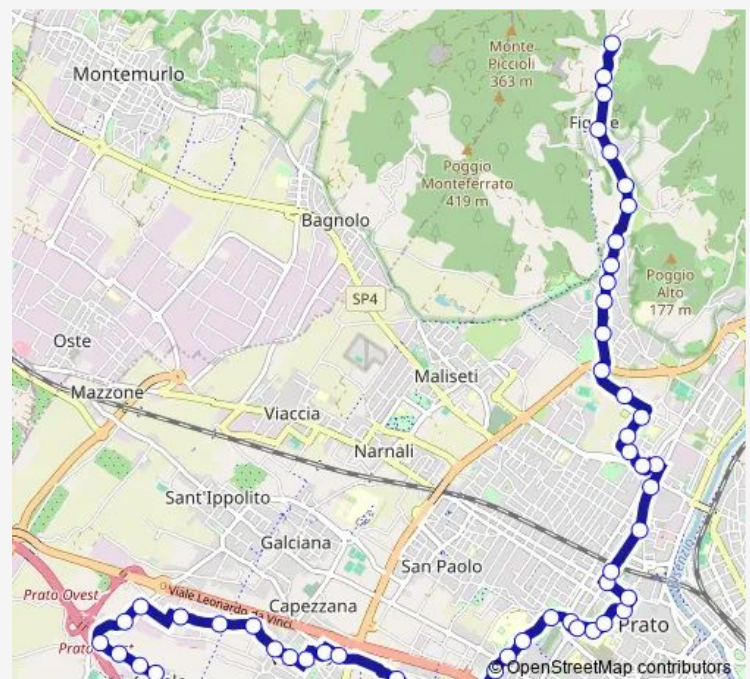

### Direction

Casale — Figline

50 stops

[Open route schedule](#)

- Casale
- Borgo Di Casale 2
- Borgo Di Casale 4
- Caserane
- Dei Trebbi 2
- Dei Trebbi 4
- Di Vergaio 2
- Di Vergaio 4
- Di Vergaio 6
- Di Vergaio 8
- Di Vergaio 10
- Di Mezzo 2
- Dragoni
- Reggiana 4
- Reggiana 6
- Plesso Scolastico Via Reggiana
- Reggiana 10
- Di San Giusto 8
- Galcianese 8
- Galcianese 10
- Galcianese 12

### Route schedule

Casale — Figline

Monday	06:10-20:10
Tuesday	06:10-20:10
Wednesday	06:10-20:10
Thursday	06:10-20:10
Friday	06:10-20:10
Saturday	06:10-20:10
Sunday	06:40-20:10

### Route info

Direction: Casale

Stops: 50

Trip Duration: 0 hour 45 min

12 — Figline - Casale

BusMaps

Galcianese 14

Porta Leone 2

Ospedale Vecchio 2

San Niccolo' 2

San Domenico 2

Seminario 1

Seminario 3

Curtatone 1

Bologna 1

Bologna 3