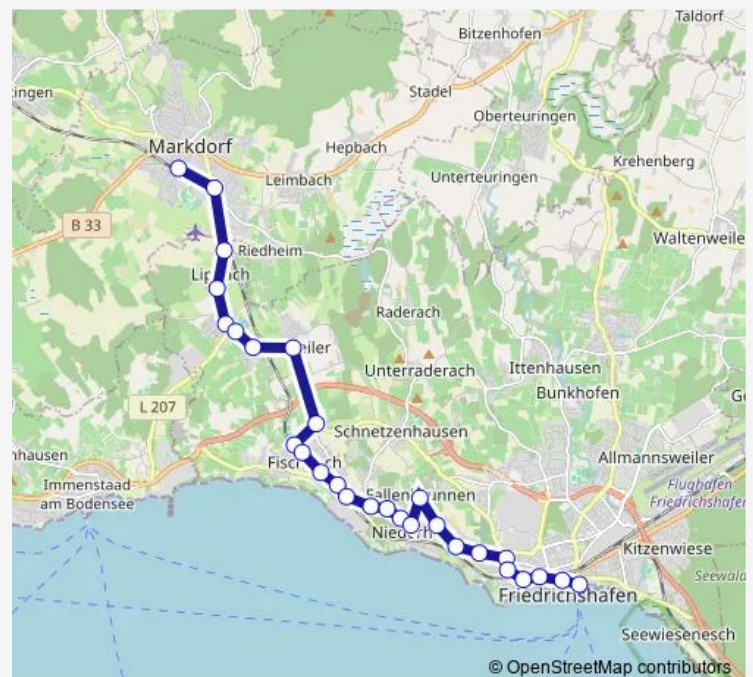

Friedrichshafen Röntgenstraße

Friedrichshafen Reiterweg

Friedrichsh. Stockerholzstr.

Friedrichshafen Wasenöschstr.

Friedrichshafen Bodenseeschule

Friedrichshafen Meisenweg

Friedrichshafen, Hochschulen

Friedrichshafen Glärnischstr.

Friedrichshafen Albrechtstraße

### Route schedule

Markdorf Bahnhof — Friedrichsh. Hafenbahnhof

Monday 22:42

Tuesday 22:42

Wednesday 22:42

Thursday 22:42

Friday 22:42

Saturday 22:42

### Route info

Direction: Markdorf Bahnhof

Stops: 28

Trip Duration: 0 hour 41 min

Friedrichshafen Rosenstraße

Friedrichshafen Hochstraße

Friedrichsh. St.Elisabeth/Werastraße

Friedrichshafen, Graf-Zeppelin-Haus