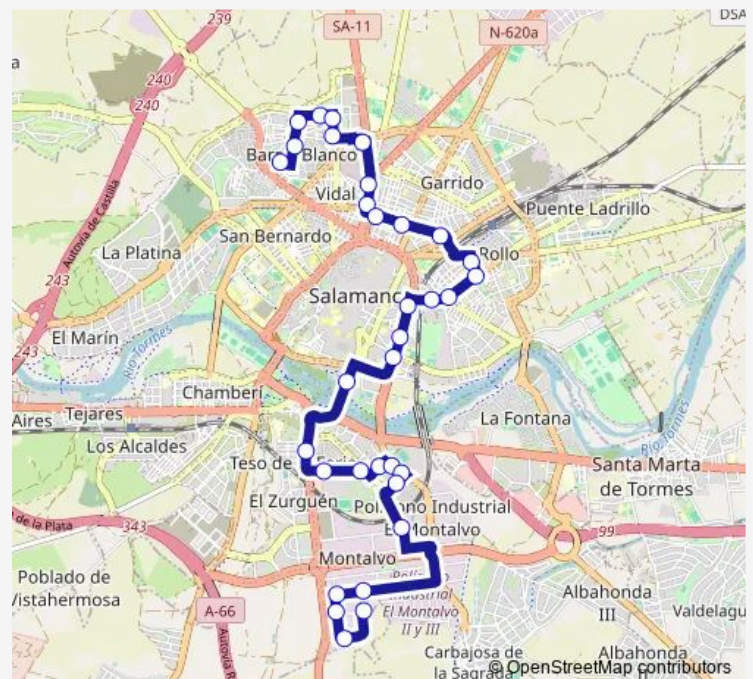

C/ Bachiller Sansón Carrasco s/n

C/ Astorga s/n

C/ Los Valles Mineros 33

C/ Los Valles Mineros s/n

Gta. Ruta de la Plata s/n

Pº. Doctor Torres de Villarroel 63

Pº. Doctor Torres de Villarroel 37

Avda. Portugal 105

Pº. Canalejas 194

Avda. Reyes de España 32

Avda. Saavedra y Fajardo 18

Route schedule

C/ Los Marineros s/n — C/ Pinar de Valsaín s/n

Monday 07:20-22:20

Tuesday 07:20-22:20

Wednesday 07:20-22:20

Thursday 07:20-22:20

Friday 07:20-22:20

Saturday 08:20-14:20

Sunday —

Route info

Direction: C/ Los Marineros s/n

Stops: 33

Trip Duration: 0 hour 50 min

Friday 07:10-22:10

Saturday 08:10-14:50

Sunday —

Route info

Direction: C/ Pinar de Valsaín s/n

Stops: 32

Trip Duration: 0 hour 50 min

Gta. Ruta de la Plata s/n