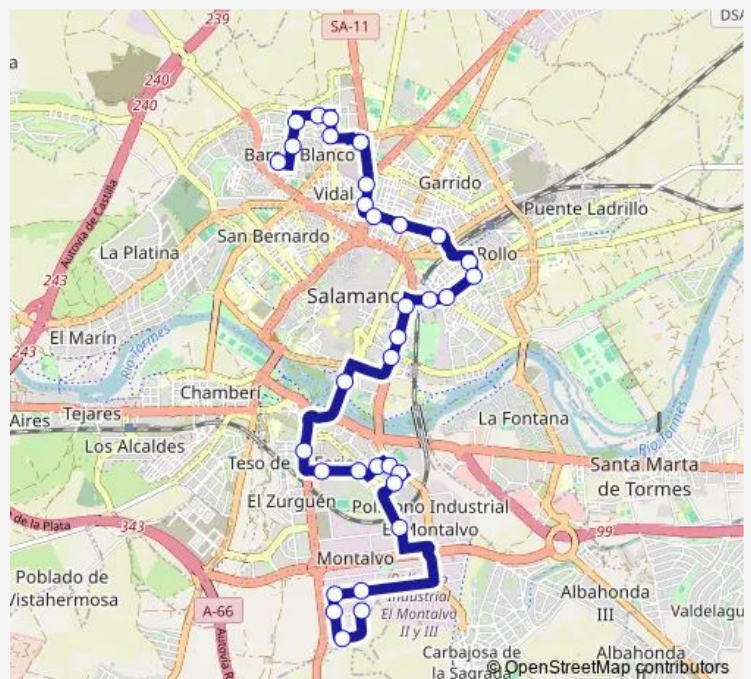

### Direction

C/ Los Marineros s/n — C/ Pinar de Valsaín s/n

33 stops

[Open route schedule](#)

- C/ Los Marineros s/n
- C/ Don Quijote 78
- C/ Bachiller Sansón Carrasco s/n
- C/ Astorga s/n
- C/ Los Valles Mineros 33
- C/ Los Valles Mineros s/n
- Gta. Ruta de la Plata s/n
- Pº. Doctor Torres de Villarroel 63
- Pº. Doctor Torres de Villarroel 37
- Avda. Portugal 105
- Avda. Portugal 65
- Avda. Portugal 11
- C/ Pontevedra fren. 22
- Pº. Rollo s/n Parque Picasso
- Pº. Rollo 5
- Pº. San Antonio 21
- Pº. Canalejas 90
- Pº. Canalejas 152
- Pº. Canalejas 194
- Avda. Reyes de España 32
- Avda. Saavedra y Fajardo 18

### Route schedule

C/ Los Marineros s/n — C/ Pinar de Valsaín s/n

|           |             |
|-----------|-------------|
| Monday    | 07:20-22:20 |
| Tuesday   | 07:20-22:20 |
| Wednesday | 07:20-22:20 |
| Thursday  | 07:20-22:20 |
| Friday    | 07:20-22:20 |
| Saturday  | 08:20-14:20 |
| Sunday    | —           |

### Route info

Direction: C/ Los Marineros s/n

Stops: 33

Trip Duration: 0 hour 50 min

12 — B. Blanco(237) > Montalvo(280)

Avda. Carlos I fren. 29

Avda. Carlos I fren. 105

C/ Maestro Jiménez s/n

Direction: C/ Pinar de Valsaín s/n

Stops: 32

Trip Duration: 0 hour 50 min

Gta. Ruta de la Plata s/n

C/ Los Valles Mineros 2

C/ Los Valles Mineros s/n

C/ Astorga s/n

C/ Bachiller Sansón Carrasco s/n