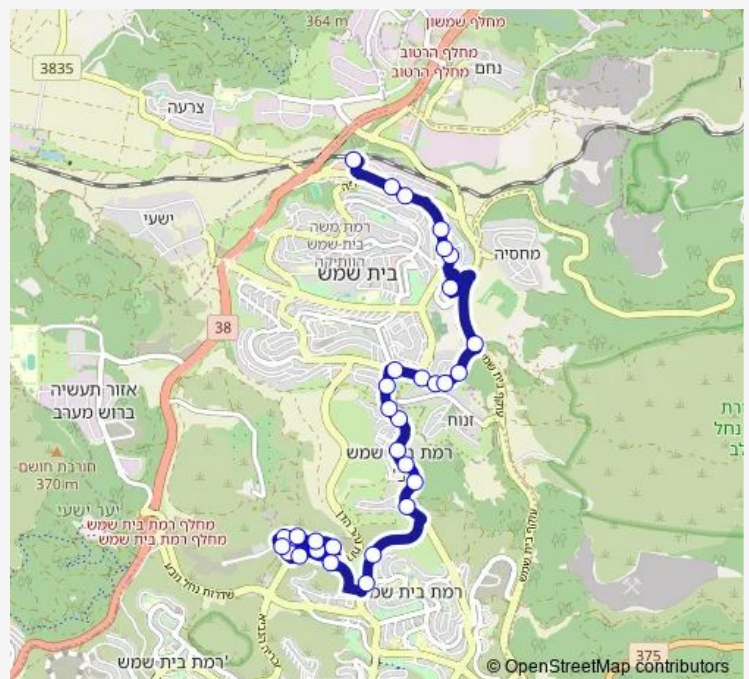

שדרות הרב הרצוג/שדרות נהר הירדן

שד.הרב הרצוג/שד. לוי אשכול

הרצוג/עקיבא בן מהללאל

Route schedule

בעל הסולם/שדרות נהר הדן — מסוף הרכבת/הורדה

Monday	05:15-23:50
Tuesday	05:15-23:50
Wednesday	05:15-23:50
Thursday	05:15-23:50
Friday	05:15-14:30
Saturday	18:45-23:45
Sunday	00:00-23:50

Route info

Direction: בעל הסולם/שדרות נהר הדן

Stops: 31

Trip Duration: 0 hour 29 min

12 — בעל הסולם/שדרות נהר הדן-בית שמש->מסוף הרכבת/הורדה-בית שמש-20 **BusMaps**

הרצוג / בן מהלל

שדרות הרב הרצוג/רבי יוסי בן קיסמא