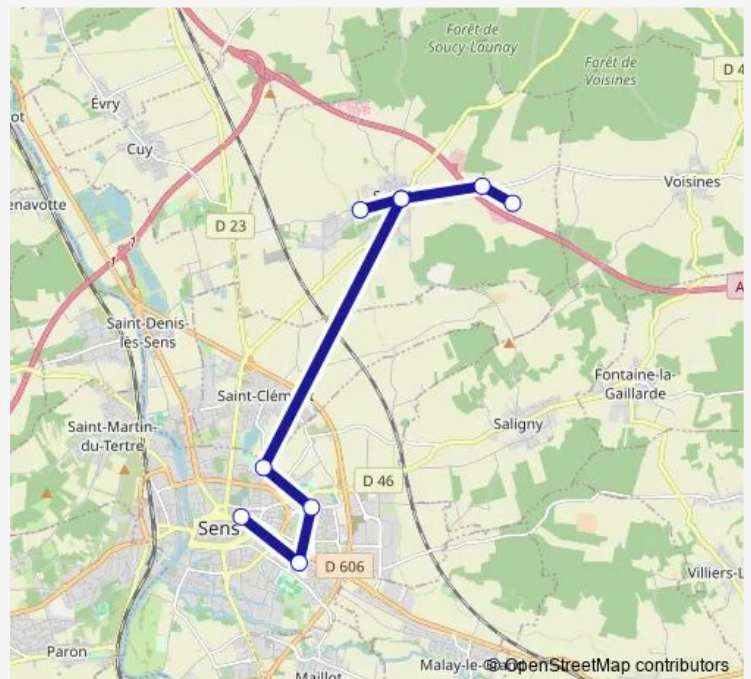

Direction

Au bout du hameau — Place des Héros

8 stops

[Open route schedule](#)

Au bout du hameau

Arrêt de bus

Victor Guichard

Chante Perdrix

Suzanne Guichard

Sens - Lycée polyvalent – Place Walesa

Lycée Saint-Etienne

Place des Héros

Route schedule

Au bout du hameau — Place des Héros

Monday	07:15
Tuesday	07:15
Wednesday	07:15
Thursday	07:15
Friday	07:15
Saturday	—
Sunday	—

Route info

Direction: Au bout du hameau

Stops: 8

Trip Duration: 0 hour 28 min

Direction

Mallarmé — Au bout du hameau

9 stops

[Open route schedule](#)

Au bout du hameau

Route schedule

Mallarmé — Au bout du hameau

Monday	18:20
Tuesday	18:20
Wednesday	12:10
Thursday	18:20
Friday	18:20
Saturday	—
Sunday	—

Route info

Direction: Mallarmé

Stops: 9

Trip Duration: 0 hour 38 min