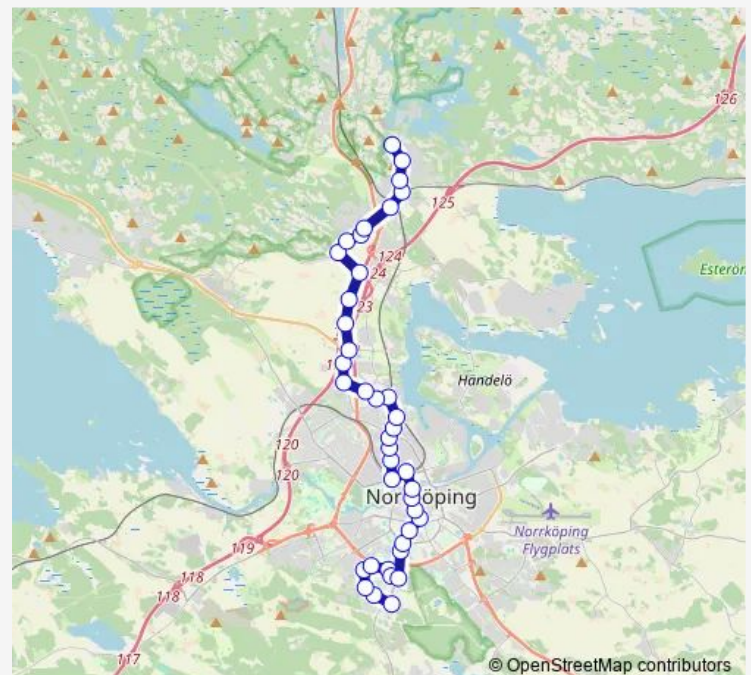

### Route schedule

Norrköping Vrinnevisjukhuset — Torshag

Monday 00:15-23:31

Tuesday 00:16-23:31

Wednesday 04:59-23:31

Thursday 04:59-23:31

Friday 04:59-23:31

Saturday 01:16-23:15

### Route info

Direction: Norrköping Vrinnevisjukhuset

Stops: 40

Trip Duration: 0 hour 48 min

Malmgatan

Karlsro

Kromgatan

Stormarknaden

## Direction

Torshag — Norrköping Vrinnevisjukhuset

38 stops

[Open route schedule](#)

Torshag

Sågarebacken

Ättetorpsvägen

Åby centrum