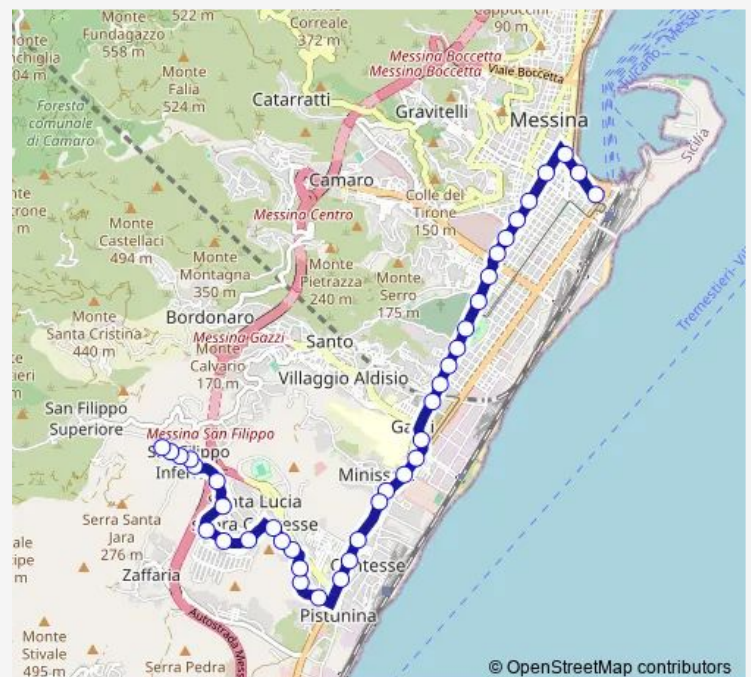

Bus 12 S. Filippo Inferiore - Cavallotti

[Go to website](#)

Direction

Cavallotti — S. Filippo inf., Capolinea

39 stops

[Open route schedule](#)

Cavallotti

Via I Settembre, Palazzo Ina

Via I Settembre, Arcivescovado

Via Cesare Battisti, Universita

Via C. Battisti, Largo Seggiola

Via C. Battisti, S. Antonio

Via C. Battisti, quartiere Avignone

Mercato Zaera

Via Catania, Colle Reale

Via Catania, Scuola Pirandello

Gran Camposanto

Via Catania, S. Cosimo

Provinciale

Provinciale, Palazzo Palano

Carcere di Gazzi

Stadio Celeste

Via Taormina, Policlinico

Via Taormina, Caserma Ainis

Minissale

Ss114, Vico Cottone

Contesse, Ss114 Km 3,800

Route schedule

Cavallotti — S. Filippo inf., Capolinea

Monday 04:05-22:20

Tuesday 04:05-22:20

Wednesday 04:05-22:20

Thursday 04:05-22:20

Friday 04:05-22:20

Saturday 04:05-22:20

Sunday —

Route info

Direction: Cavallotti

Stops: 39

Trip Duration: 0 hour 35 min

© OpenStreetMap contributors

12 — S. Filippo Inferiore - Cavallotti

BusMaps