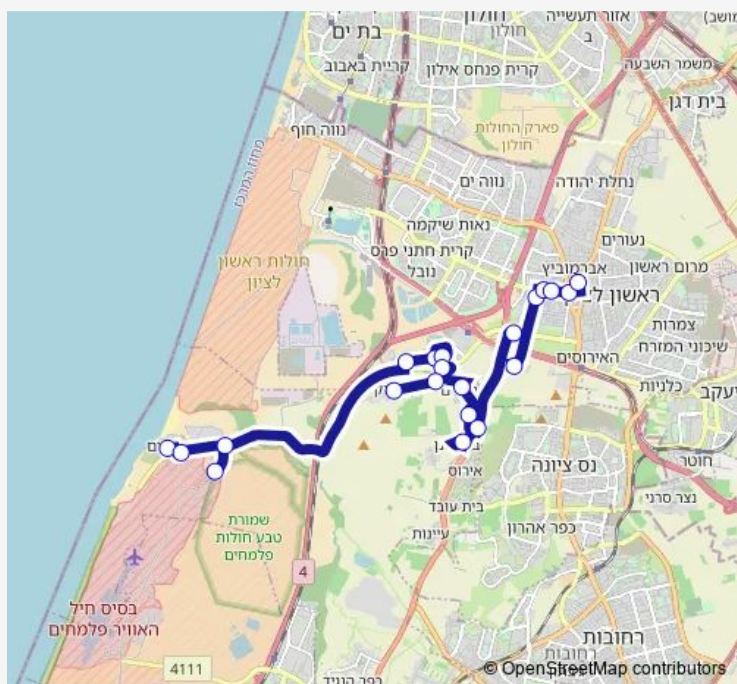

### Route schedule

קבוץ פלמחים מרכז — עין הקורא/הרצל

Monday	07:05-14:15
Tuesday	07:05-14:15
Wednesday	07:05-14:15
Thursday	07:05-14:15
Friday	08:45
Saturday	—
Sunday	07:05-14:15

### Route info

Direction: קבוץ פלמחים מרכז

Stops: 21

Trip Duration: 0 hour 49 min

12 BusMaps — קבוץ פלמחים מרכז-פלמחים <-> עין הקורא/הרצל-ראשון לציון-24