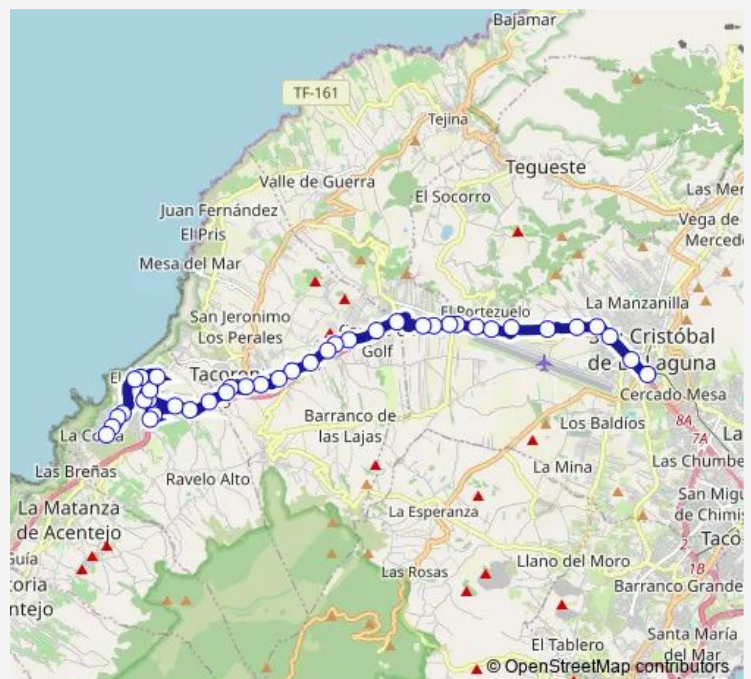

EL Candil

EL Boquerón (T)

EL Rodeo

EL Trazo (T)

LOS Naranjeros (T)

Nuevo Laurel

EL Llano

EL Torreón

### Route schedule

Intercambiador Laguna (T) — LOS Perales (T)

Monday	05:25-21:05
Tuesday	05:25-21:05
Wednesday	05:25-21:05
Thursday	05:25-21:05
Friday	05:25-21:05
Saturday	—
Sunday	—

### Route info

Direction: Intercambiador Laguna (T)

Stops: 40

Trip Duration: 0 hour 29 min

12 — LA Laguna -> EL Sauzal - POR Zona Centro DE Tacoronte

Correos

Sebastián Machado

Capitol

Plaza DE LA Estación (T)

LA Frontera

EL Montillo

Luis Diego Cuscoy

EL Lagar (T)

LAS Mejías

Herrera

LAS Macetas