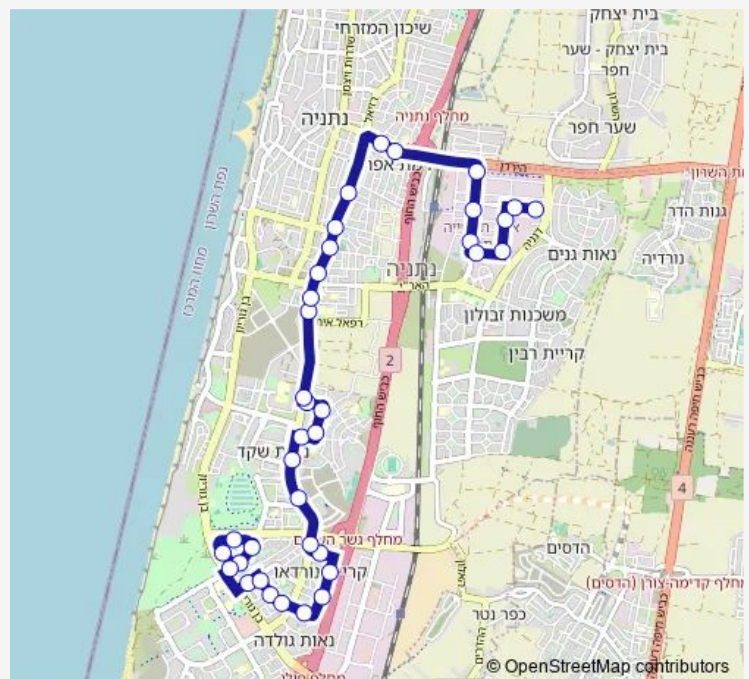

יחזקאל/נחום א'

נחום/ישעיהו

בן צבי/נחום

Route schedule

חבצלת החוף/אירוס הארגמן — צבי שטרמן/דרך דגניה

Monday	06:55
Tuesday	06:55
Wednesday	06:55
Thursday	06:55
Friday	07:05
Saturday	—
Sunday	06:55

Route info

Direction: חבצלת החוף/אירוס הארגמן

Stops: 37

Trip Duration: 0 hour 38 min

12 — חבצלת החוף/אירוס הארגמן-נתניה->צבי שטרמן/דרך דגניה-נתניה-1א

בית ספר טשרניחובסקי/בן צבי

שד. בן צבי/היהלומן אברהם

עובדיה בן שלום/האר"י

עובדיה בן שלום/רמב"ם

פתח תקווה/אצ"ל