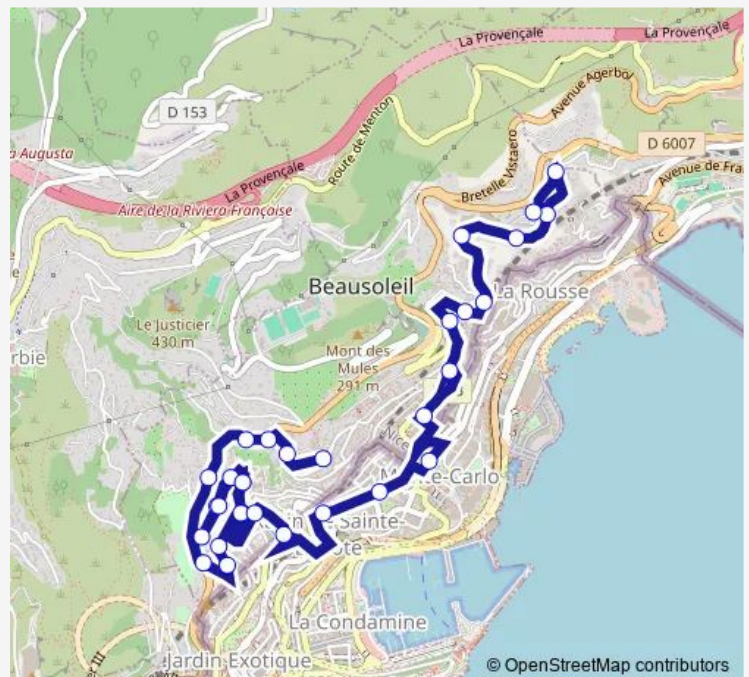

Pont Sainte Dévote Gare Snf

Roqueville

Monaco Casino Office de Tourisme

Route schedule

Collège Bellevue — Ténao

Monday 06:30-19:15

Tuesday 06:30-19:15

Wednesday 06:30-19:15

Thursday 06:30-19:15

Friday 06:30-19:15

Saturday 07:30-18:00

Sunday 07:30-18:00

Route info

Direction: Collège Bellevue

Stops: 31

Trip Duration: 0 hour 32 min

Sunday 08:10-18:50

Route info

Direction: Ténao

Stops: 33

Trip Duration: 0 hour 32 min

Paul Doumer

Les Pins

Victor Hugo