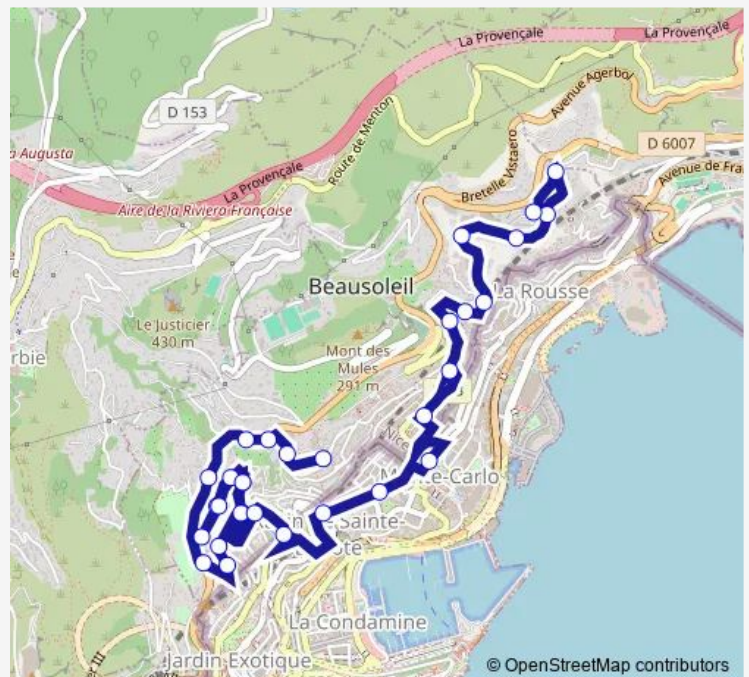

Pont Sainte Dévotte Gare Snf

Roqueville

Monaco Casino Office de Tourisme

**Route schedule**

Collège Bellevue — Ténao

Monday 06:30-19:15

Tuesday 06:30-19:15

Wednesday 06:30-19:15

Thursday 06:30-19:15

Friday 06:30-19:15

Saturday 07:30-18:00

Sunday 07:30-18:00

**Route info**

Direction: Collège Bellevue

Stops: 31

Trip Duration: 0 hour 40 min

## Route info

Direction: Ténao

Stops: 33

Trip Duration: 0 hour 32 min

Paul Doumer

Les Pins

Victor Hugo

Les Révoires