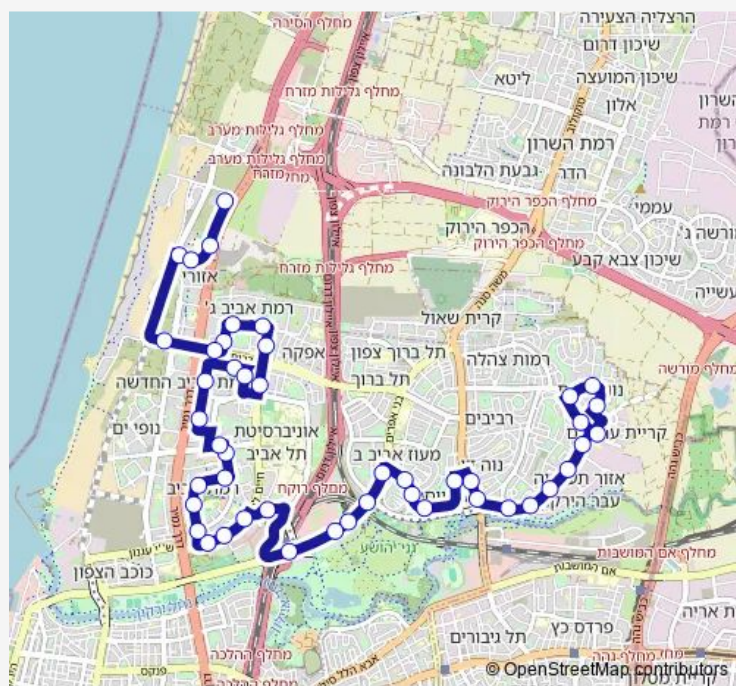

לונה פארק/שד' רוקח

אקספו תל אביב/שד' רוקח

ת. רכבת האוניברסיטה/שד' רוקח

Route schedule

מסוף עתידים — קריית חינוך

Monday 06:45-17:15

Tuesday 06:45-17:15

Wednesday 06:45-17:15

Thursday 06:45-17:15

Friday —

Saturday —

Sunday 06:45-17:15

Route info

Direction: מסוף עתידים

Stops: 47

Trip Duration: 0 hour 51 min

12 — מסוף עתידים-תל אביב יפו->קריית חינוך-תל אביב יפו-11 BusMaps

קמפוס ברושים/שלום רחנפלד

מכון הנפט/חיים לבנון

מוזאון ארץ ישראל/חיים לבנון

חיים לבנון/רדינג

רדינג/ברודצקי

ביה"ס אליאנס/רדינג

רדינג/אשר ברש