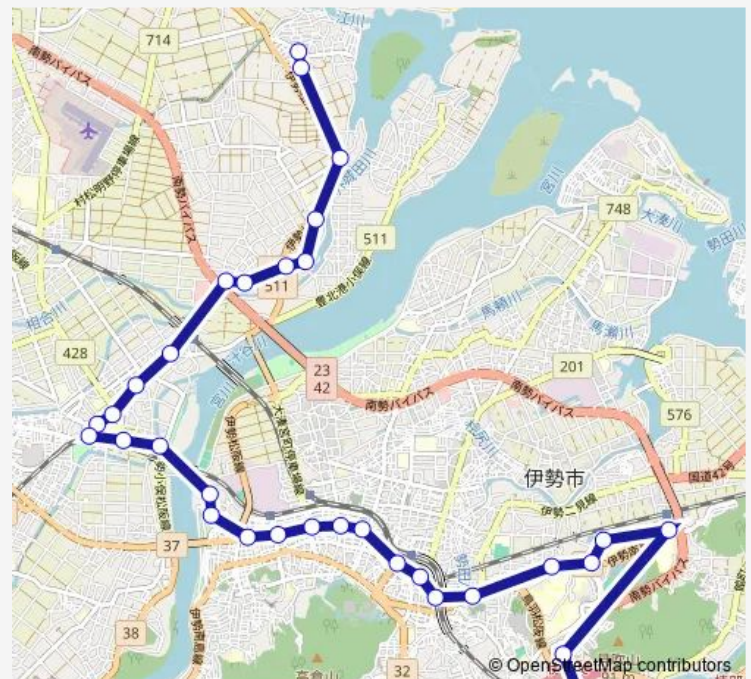

Thursday 07:44-18:10

Friday 07:44-18:10

Saturday —

Sunday —

Route info

Direction: イオン伊勢店

Stops: 32

Trip Duration: 0 hour 48 min

■ 有滝線

BusMaps

小俣郵便局前

中小俣

下小俣

<わやま整形前

野依西

野依

北部農協前

豊浜中学校前

小川(伊勢)

有滝口

有滝

Direction

有滝 — 伊勢市駅前

23 stops

Friday 16:48

Saturday —

Sunday —

Route info

Direction: 有滝

Stops: 32

Trip Duration: 0 hour 47 min

前田古市口