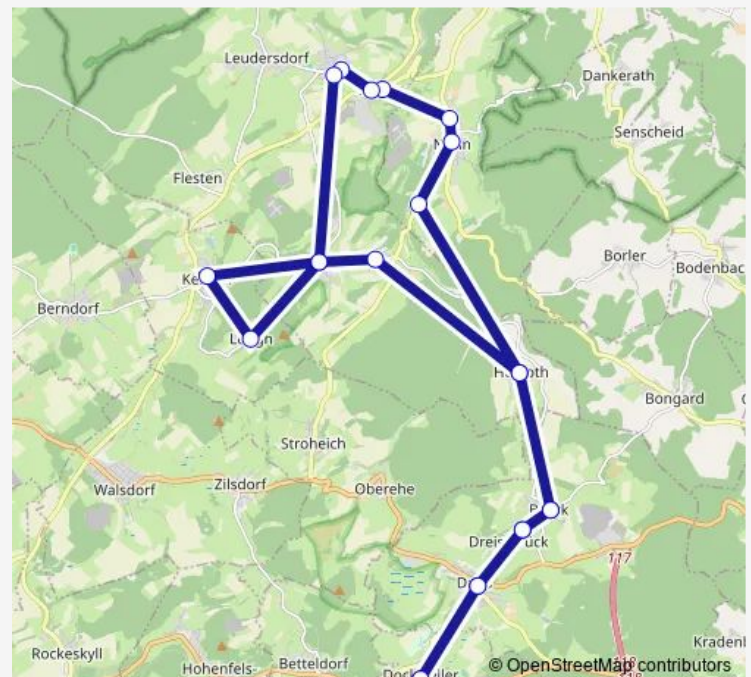

Thursday 06:04-21:28

Friday 06:04-21:28

Saturday 09:35-21:28

Sunday 09:35-21:28

Route info

Direction: Dockweiler, Feuerwehr

Stops: 22

Trip Duration: 0 hour 53 min

Brück, Auf dem Triesch

Brück, Dorfbrunnen

Heyroth, Ortsmitte

Niederehe, Nohner Straße

Niederehe, Kirche

Loogh, Ort

Kerpen, Fritz-von-Wille-Str.

Niederehe, Kirche

Üxheim, Schulstraße

Ahütte, Rohrsbachstraße

Ahütte, Ahbachstraße

Nohn, Heideweg

Nohn, Ortsmitte

Nohn, Nohner Mühle

Heyroth, Ortsmitte

Brück, Dorfbrunnen

Thursday 06:35-20:35

Friday 06:35-20:35

Saturday 08:35-20:35

Sunday 08:35-20:35

Route info

Direction: Dockweiler, Feuerwehr

Stops: 21

Trip Duration: 0 hour 53 min