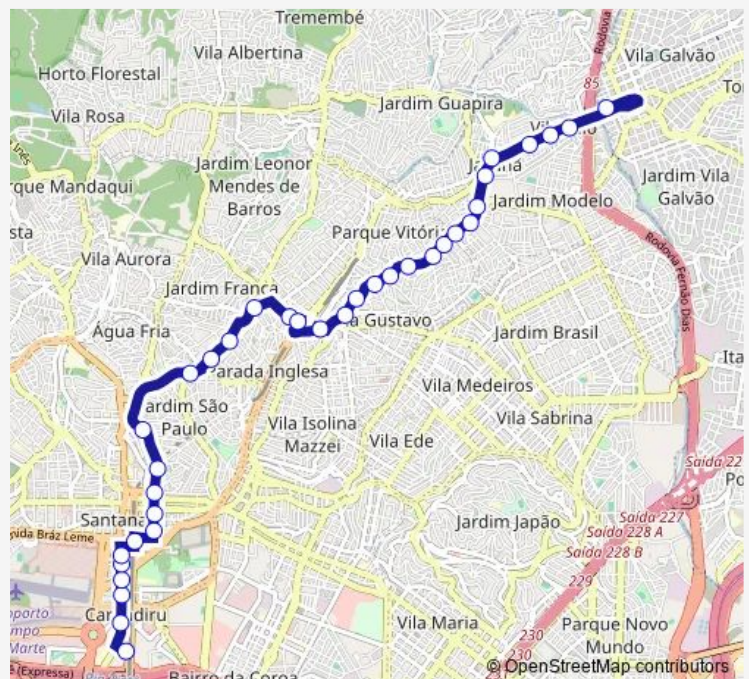

Av. Guapira, 367

Av. Guapira, 180

Avenida Tucuruvi, 1007

Avenida Tucuruvi, 833

Avenida Tucuruvi, 469

Avenida Tucuruvi, 161

Route schedule

Avenida Sete de Setembro, 1916-1954 — Rua Marechal Odílio Denys, 95-181

Monday 05:25-20:45

Tuesday 05:25-20:45

Wednesday 05:25-20:45

Thursday 05:25-20:45

Friday 05:25-20:45

Saturday 05:25-20:45

Sunday 06:20-23:34

Route info

Direction: Avenida Sete de Setembro, 1916-1954

Stops: 36

Trip Duration: 0 hour 39 min

500DV1 — Guarulhos (Terminal Metropolitano Vila Galvao) / Sao Paulo (Terminal Rodoviario Tiete)

Avenida Nova Cantareira, 1985

Stops: 35

Trip Duration: 0 hour 39 min

Avenida Guapira, 1632-1650

Av. Guapira, 1792

Av. Guapira, 2006

Av. Guapira, 2182

Av. Guapira, 2418

Avenida Guapira, 2790-2906