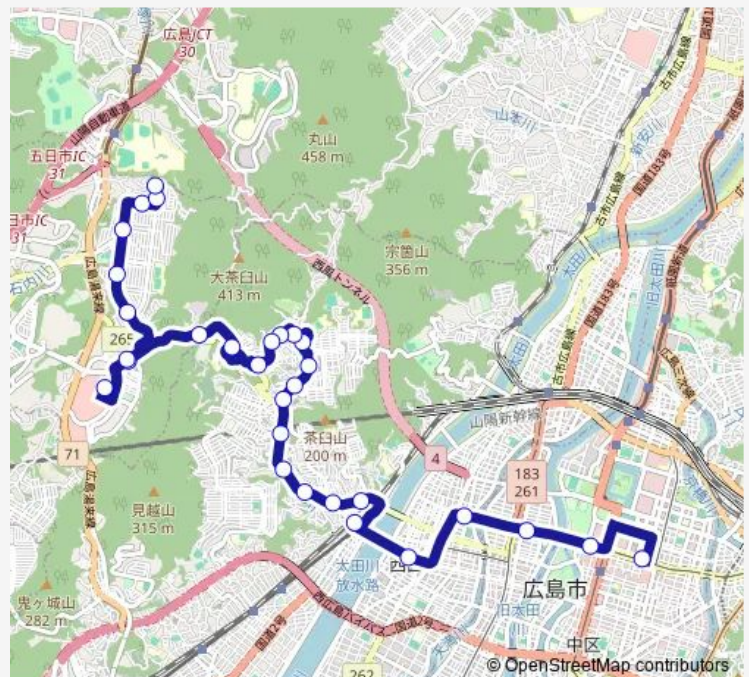

Saturday 16:50-19:40

Sunday 16:50-19:40

Route info

Direction: 八丁堀(ハンズ前)

Stops: 30

Trip Duration: 0 hour 58 min

■ 17-31 五月が丘・ ジアウトレット広島線

そらの北