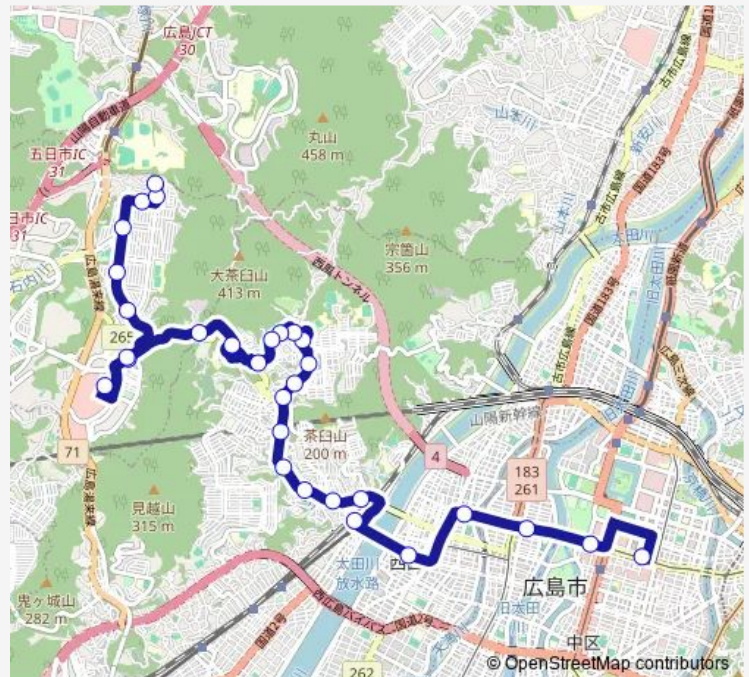

—

Thursday

—

Friday

—

Saturday

16:50-19:40

Sunday

16:50-19:40

Route info

Direction: 八丁堀(ハンズ前)

Stops: 30

Trip Duration: 0 hour 58 min

■ 17-31 五月が丘・ ジアウトレット広島線

そらの北

ジ アウトレット 広島