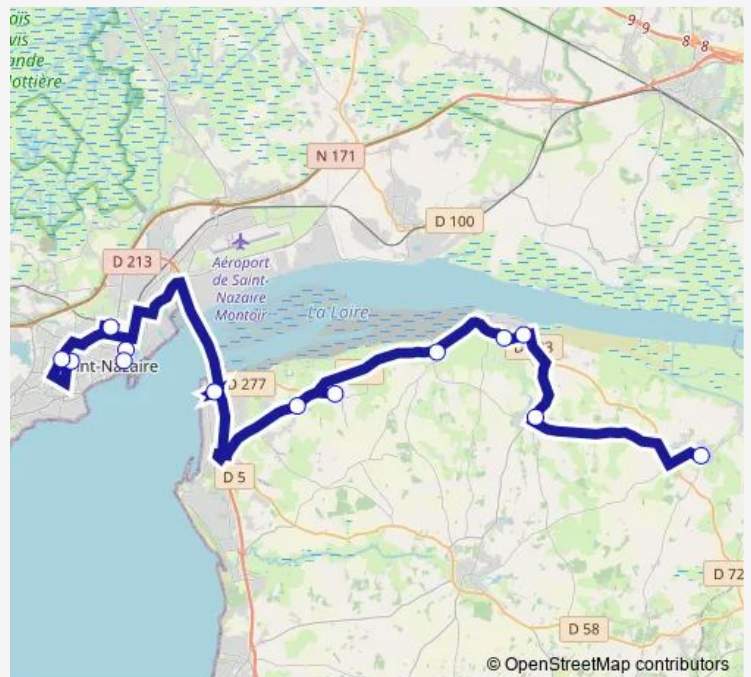

Laënnec - St Nazaire

Arret Gare SnCF - St Nazaire

Arret Théâtre - St Na

Arret Ruban Bleu - St Nazaire

Correspondance Pied du Pont - St

La Baie de la Loire - Lr Corsept

Petit Greix le - Lr Corsept

Centre - Lr Corsept

René Moritz -Paimboeuf

Kuhlmann Floralties - Lr Paimboeuf

Route de Paimboeuf Lr

Charles de Gaulle - Lr Frossay

Route schedule

Arret Cité Scolaire - St Nazaire — Charles de Gaulle - Lr Frossay

Monday	—
Tuesday	—
Wednesday	17:30
Thursday	—
Friday	—
Saturday	—
Sunday	—

Route info

Direction: Arret Cité Scolaire - St Nazaire

Stops: 13

Trip Duration: 1 hour 22 min

Direction

Pce de la Gare Scol - Prefailles — Arret Cité Scolaire - St Nazaire

10 stops

[Open route schedule](#)

Pce de la Gare Scol - Prefailles

La Poste - Plaine sur Mer (la) Direction St Brevin

Le Cormier - Lr Plaine sur Mer

Tharon - Lr St Michel Chef Chef

RD Pt la Poupliniere - St Mich Ch

Correspondance Pied du Pont - St