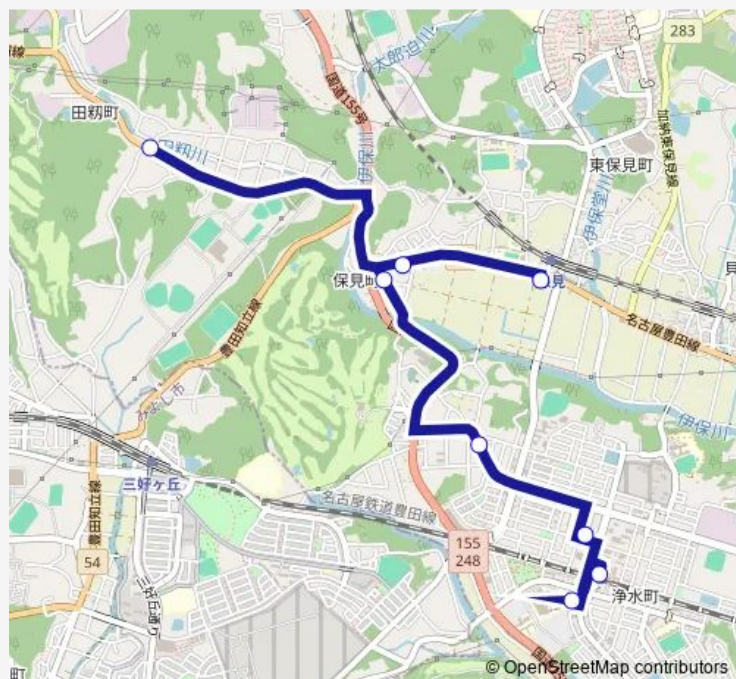

### Route schedule

浄水駅 — 田糶

Monday —

Tuesday 09:00-13:00

Wednesday —

Thursday 09:00-13:00

Friday —

Saturday —

### Route info

Direction: 浄水駅

Stops: 8

Trip Duration: 0 hour 19 min

保見地域バス田糶コース