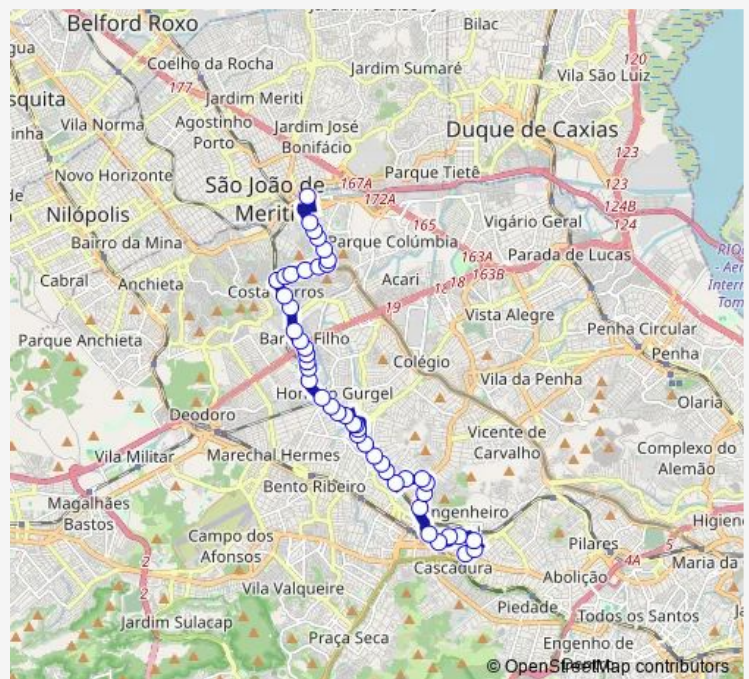

Clínica da Família Adolfo Ferreira de Carvalho

Parque Madureira - Acesso Guadalupe

Crisólia

Route schedule

Ponto Final: Pavuna : Linha 778 — Terminal Nossa Senhora do Amparo : Plat. C

Monday 00:00

Tuesday 00:00

Wednesday 00:00

Thursday 00:00

Friday 00:00

Saturday 00:00

Sunday 00:00

Route info

Direction: Ponto Final: Pavuna : Linha 778

Stops: 41

Trip Duration: 0 hour 35 min

778 — Pavuna - Cascadura

Estação Honório Gurgel

Ônix

Turquesas

Estação Rocha Miranda

Mecejana

Viaduto dos Italianos

Ricardo Silva

Lindoia

Parque Madureira - Acesso Turiaçu

Vigiano

Domingos Fernandes

Soares Caldeira

Mercadão de Madureira

Estação Madureira : Norte