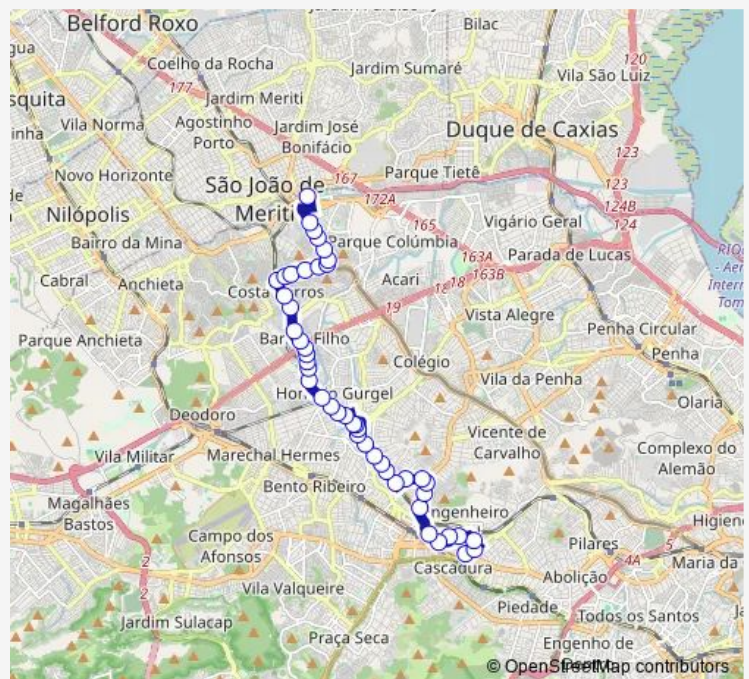

Clínica da Família Adolfo Ferreira de Carvalho

Parque Madureira - Acesso Guadalupe

Crisólia

Route schedule

Ponto Final: Pavuna : Linha 778 — Terminal Nossa Senhora do Amparo : Plat. C

Monday 00:00

Tuesday 00:00

Wednesday 00:00

Thursday 00:00

Friday 00:00

Saturday 00:00

Sunday 00:00

Route info

Direction: Ponto Final: Pavuna : Linha 778

Stops: 41

Trip Duration: 0 hour 36 min

778 — Pavuna - Cascadura

Estação Honório Gurgel

Ônix

Turquesas

Estação Rocha Miranda

Mecejana

Viaduto dos Italianos

Ricardo Silva

Lindoia

Parque Madureira - Acesso Turiaçu

Vigiano

Domingos Fernandes

Soares Caldeira

Mercadão de Madureira

Estação Madureira : Norte