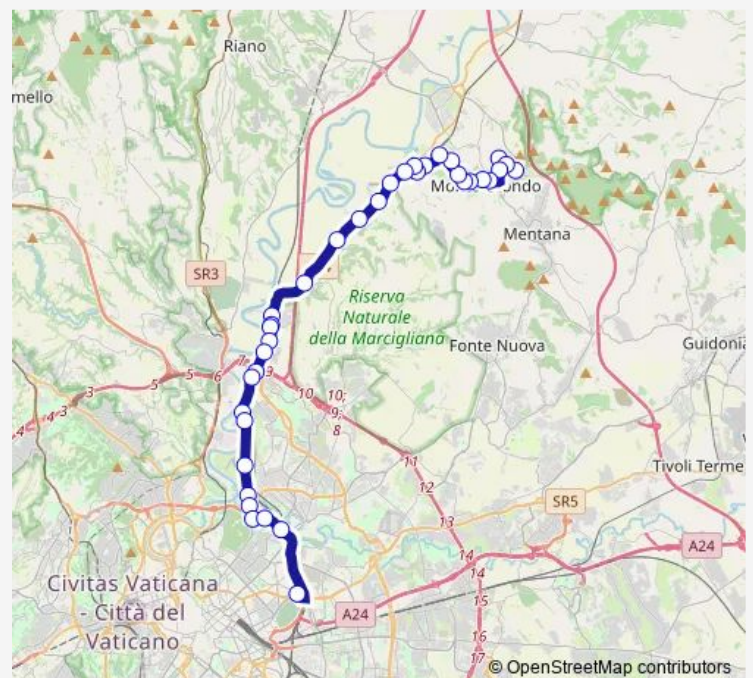

Roma | Via Salaria Via Marcigliana # f1132

Route schedule

Monterotondo | Via Unione (Stadio) | Liceo Scientifico G.Peano # f13923 — Roma | Stazione Tiburtina FS # f15052

Monday	13:35
Tuesday	13:35
Wednesday	13:35
Thursday	13:35
Friday	13:35
Saturday	—
Sunday	—

Route info

Direction: Monterotondo | Via Unione (Stadio) | Liceo Scientifico G.Peano # f13923

Stops: 36

Trip Duration: 0 hour 58 min

Roma | Settebagni FS # f11754

Roma | Settebagni via Salaria # f10607

Roma | Via Salaria (Settebagni) # f1133