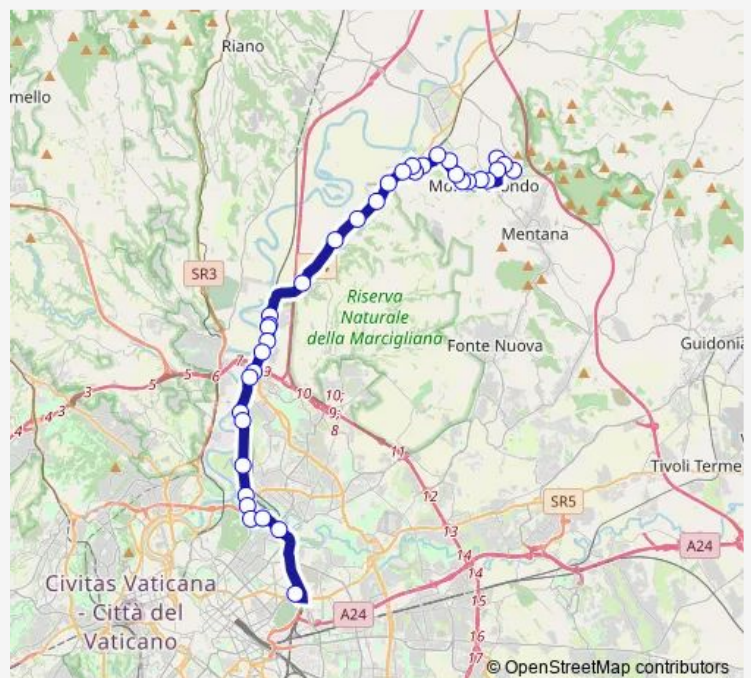

### Route schedule

Monterotondo | Via Unione (Stadio) | Liceo Scientifico G.Peano # f13923 — Roma | Stazione Tiburtina FS # f15052

Monday	13:35
Tuesday	13:35
Wednesday	13:35
Thursday	13:35
Friday	13:35
Saturday	—
Sunday	—

### Route info

Direction: Monterotondo | Via Unione (Stadio) | Liceo Scientifico G.Peano # f13923

Stops: 36

Trip Duration: 1 hour 10 min

Roma | Settebagni FS # f11754

Roma | Settebagni via Salaria # f10607