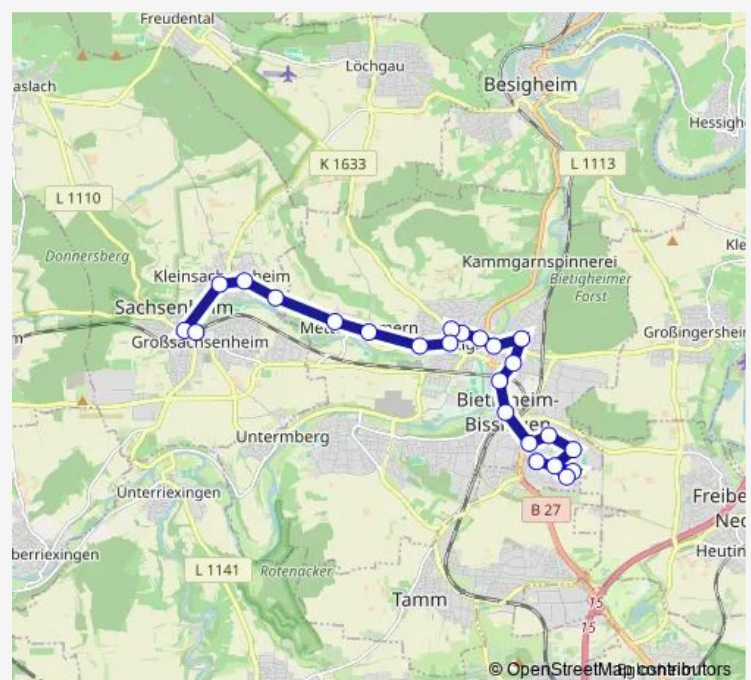

Metterz. Kleinsachsheimer Str.

Route schedule

Bietigheim Buch Berliner Str. — Metterz. Kleinsachsheimer Str.

Monday 05:30-21:15

Tuesday 05:30-21:15

Wednesday 05:30-21:15

Thursday 05:30-21:15

Friday 05:30-21:15

Saturday 08:15-17:15

Sunday —

Route info

Direction: Bietigheim Buch Berliner Str.

Stops: 19

Trip Duration: 0 hour 32 min

551

Direction

Bietigheim Buch Berliner Str. — Sachsenheim

24 stops

[Open route schedule](#)

Bietigheim Buch Berliner Str.

Bietigheim Buch Sucystr.

Bietigheim Buch Posener Str.

Bietigheim Buch Breslauer Str.

Bietigh. Buch Buchschule