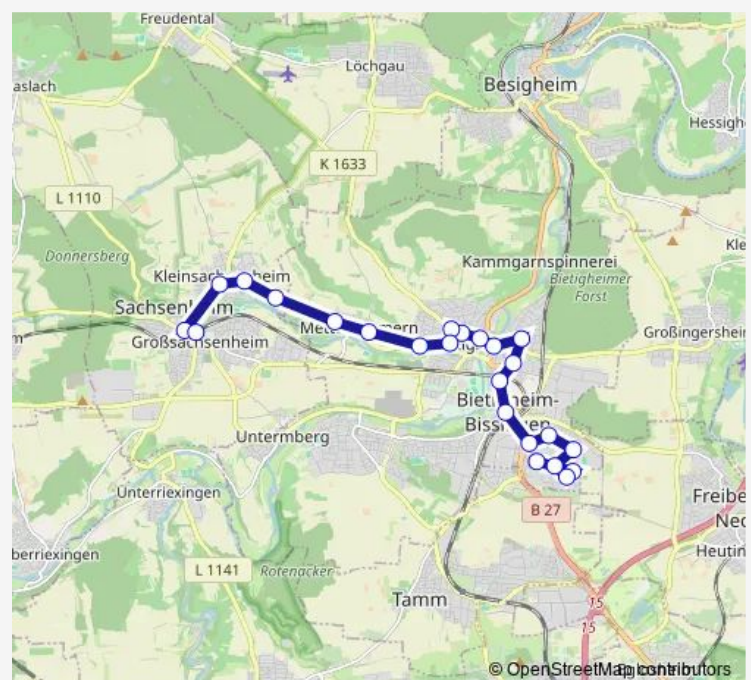

Metterz. Kleinsachsheimer Str.

Route schedule

Bietigheim Buch Berliner Str. — Metterz. Kleinsachsheimer Str.

Monday 05:30-21:15

Tuesday 05:30-21:15

Wednesday 05:30-21:15

Thursday 05:30-21:15

Friday 05:30-21:15

Saturday 08:15-17:15

Sunday —

Route info

Direction: Bietigheim Buch Berliner Str.

Stops: 19

Trip Duration: 0 hour 32 min

551

Direction

Bietigheim Buch Berliner Str. — Sachsenheim

24 stops

[Open route schedule](#)

Bietigheim Buch Berliner Str.

Bietigheim Buch Sucystr.

Bietigheim Buch Posener Str.

Bietigheim Buch Breslauer Str.

Bietigh. Buch Buchschule