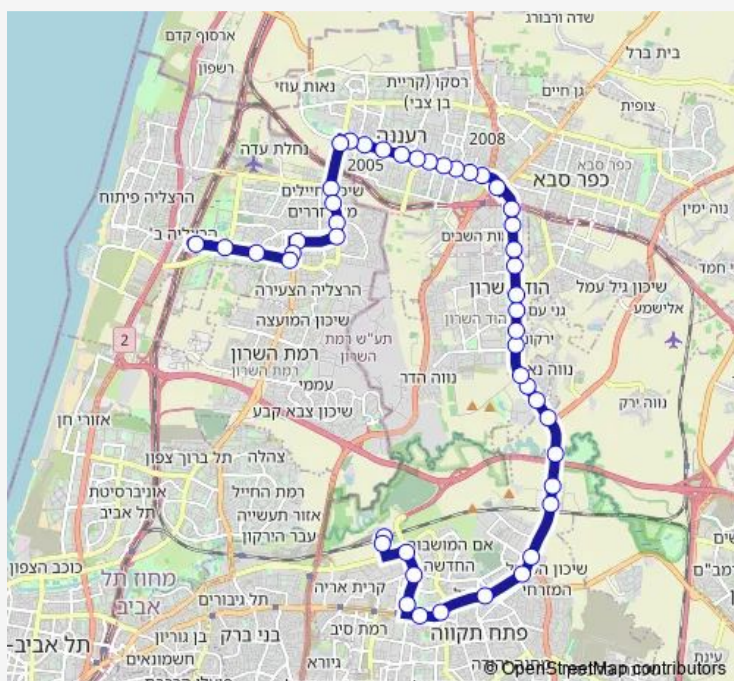

דרך ירושלים/יגאל אלון

ירושלים/הבריגדה

בית לוינשטיין/אחזה

אחזה/המיתר

אחזה/המלכים

אחזה/מגדל

אחזה/סוקולוב

אחזה/בן גוריון

אחזה/ז'בוטינסקי

עיריית רעננה/אחזה

אחזה/רבוצקי

Route schedule

בן ציון מיכאלי/הרכבת — האופן/החרש

Monday	05:00-05:30
Tuesday	05:00-05:30
Wednesday	05:00-05:30
Thursday	05:00-05:30
Friday	—
Saturday	—
Sunday	05:00-05:30

Route info

Direction: בן ציון מיכאלי/הרכבת

Stops: 49

Trip Duration: 1 hour 0 min

מסוף רעננה/דרך השרון

בית ספר אורט שפירא/דרך השרון

צומת כפר מל"ל

עין חי/המייסדים

דרך רמתיים/משה שרת

עיריית הוד השרון/דרך רמתיים

מרכז הוד השרון/דרך רמתיים

דרך רמתיים/העמק

צומת ירקונה/דרך רמתיים

קניון עזריאלי הוד השרון/דרך רמתיים

צומת נווה נאמן/דרך רמתיים

קניון שרונים/דרך רמתיים