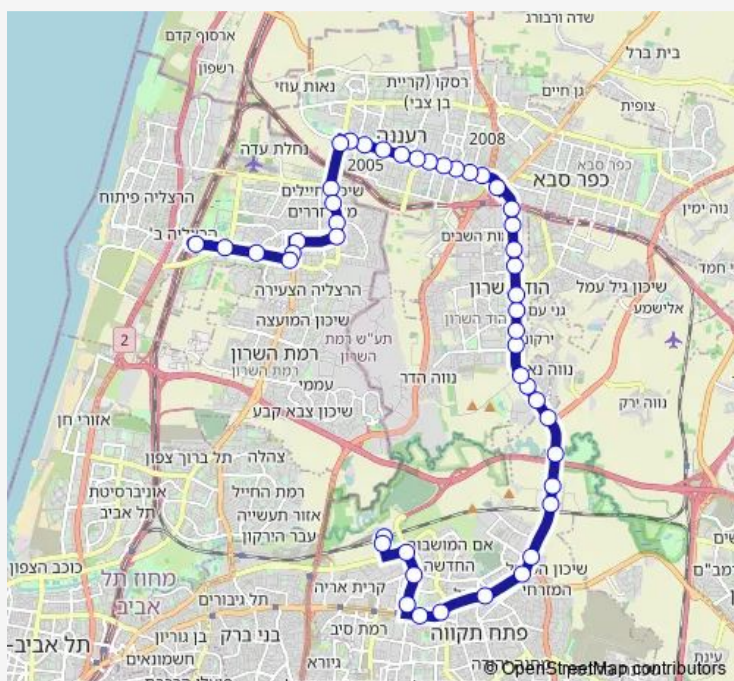

דרך ירושלים/יגאל אלון

ירושלים/הבריגדה

בית לוינשטיין/אחזה

אחזה/המיתר

אחזה/המלכים

אחזה/מגדל

אחזה/סוקולוב

אחזה/בן גוריון

אחזה/ז'בוטינסקי

עיריית רעננה/אחזה

אחזה/רבוצקי

Route schedule

בן ציון מיכאלי/הרכבת — האופן/החרש

Monday	05:00-05:30
Tuesday	05:00-05:30
Wednesday	05:00-05:30
Thursday	05:00-05:30
Friday	—
Saturday	—
Sunday	05:00-05:30

Route info

Direction: בן ציון מיכאלי/הרכבת

Stops: 49

Trip Duration: 1 hour 0 min

551 — ת. רכבת קרית אריה-פתח תקווה->בן ציון מיכאלי / הרכבת-הרצליה-2# BusMaps

מסוף רעננה/דרך השרון

בית ספר אורט שפירא/דרך השרון

צומת כפר מל"ל

עין חי/המייסדים

דרך רמתיים/משה שרת

עיריית הוד השרון/דרך רמתיים

מרכז הוד השרון/דרך רמתיים

דרך רמתיים/העמק

צומת ירקונה/דרך רמתיים

קניון עזריאלי הוד השרון/דרך רמתיים