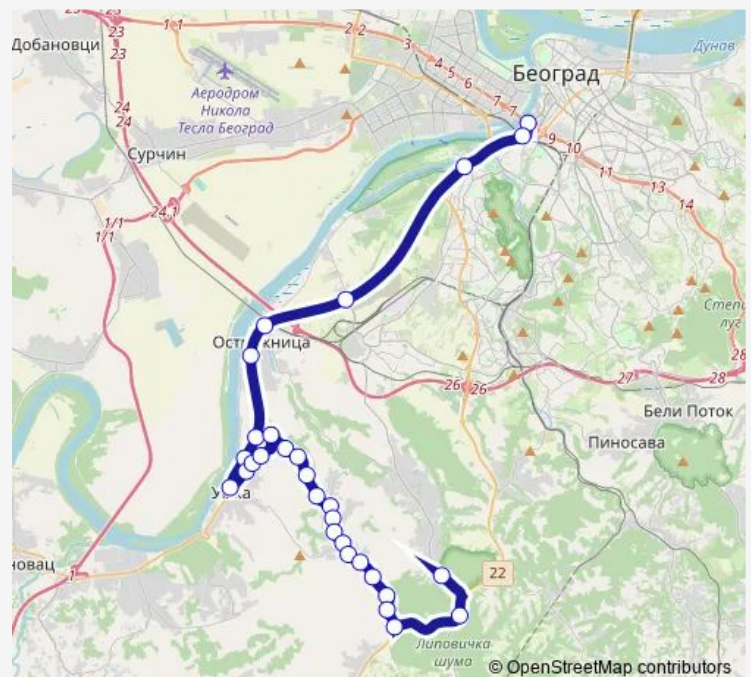

Direction

Sremčica — Beograd Na Vodi

31 stops

[Open route schedule](#)

- Sremčica
- Lipovica (Policija)
- Velika Moštanica - M
- Mali Trafo
- Veliki Trafo
- Radovanovićevo
- Lipovačka
- Stanićeva
- Milije Marinkovića
- V. Moštanica /Centar/
- Mz Velika Moštanica
- Dobrivoja Jovanovića
- V. Moštanica - Ekonom.
- V. Moštanica - Crkva
- Pećani (Groblje)
- Pećani /Škola/
- Blagoja Rankovića
- Umka - Karađorđeva
- Moračko Brdo
- Umka-Izlaz
- Umka-Centar

Route schedule

Sremčica — Beograd Na Vodi

Monday	04:00-24:00
Tuesday	04:00-24:00
Wednesday	04:00-24:00
Thursday	04:00-24:00
Friday	04:00-24:00
Saturday	04:30-00:02 ⁺¹
Sunday	04:30-00:02 ⁺¹

Route info

Direction: Sremčica

Stops: 31

Trip Duration: 1 hour 20 min

551 — Beograd Na Vodi - Sremčica

Zelengora

Pećani

Ostružnica 2

Ostružnica 1

Železnik R

Friday 04:00-23:30

Saturday 04:00-23:15

Sunday 04:00-23:15

Route info

Direction: Beograd Na Vodi

Stops: 29

Trip Duration: 1 hour 27 min

Mali Trafo