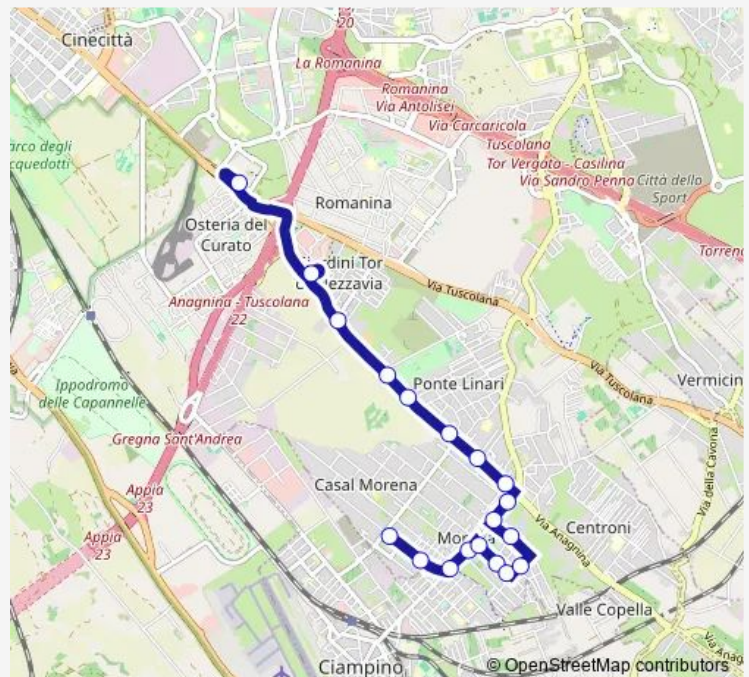

Direction

Anagnina (Ma) — Vigne DI Morena

13 stops

[Open route schedule](#)

Anagnina (Ma)

Tuscolana/Roccella Jonica

Anagnina/Casale Ferranti

Anagnina/Salvatori

Vigne DI Morena

Route schedule

Anagnina (Ma) — Vigne DI Morena

Monday 05:08-24:00

Tuesday 05:08-24:00

Wednesday 05:08-24:00

Thursday 05:08-24:00

Friday 05:08-24:00

Saturday 05:08-24:00

Sunday 05:30-24:00

Route info

Direction: Anagnina (Ma)

Stops: 13

Trip Duration: 0 hour 25 min

Direction

Vigne DI Morena — Anagnina (Ma)

19 stops

[Open route schedule](#)

Vigne DI Morena

Vigne DI Morena/Maranella

Staz.Ne Ciampino/Vigne Morena

Staz.Ne Ciampino/Pazzano

Pazzano/Staz.Ne Ciampino

Pazzano/Serrata