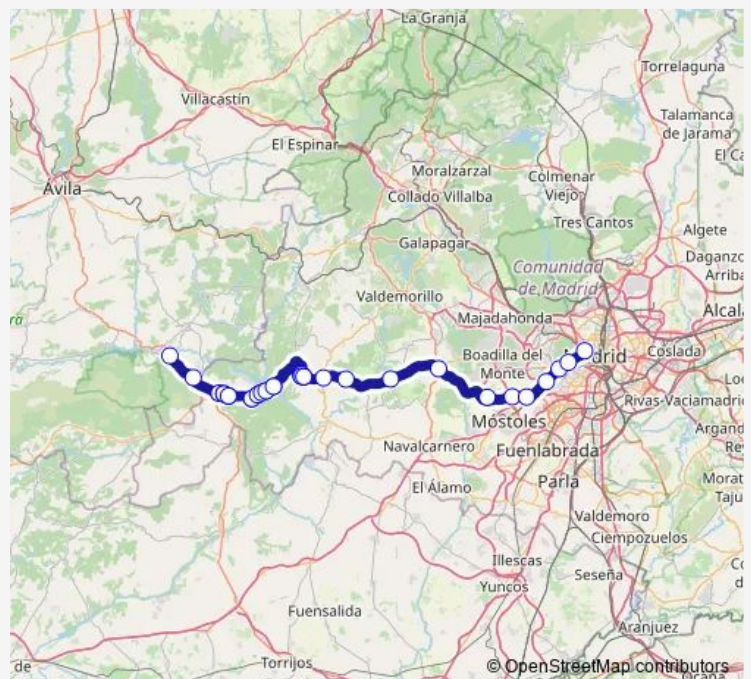

Bus 551 Madrid (Príncipe Pío)-SAN Martín DE Valdeiglesias-EL Tiemblo/Cebreros

[Go to website](#)

Direction

INTERCAMBIADOR DE PRÍNCIPE PÍO — EST.DE AUTOBUSES DE EL TIEMBLO

25 stops

[Open route schedule](#)

- INTERCAMBIADOR DE PRÍNCIPE PÍO
- Pº EXTREMADURA Nº 190
- Pº EXTREMADURA-CAMPAMENTO
- PºEXTREMADURA-CUATRO VIENTOS
- BUDAPEST-HOSPITAL FUNDACIÓN ALCORCÓN
- HOSPITAL REY JUAN CARLOS
- AV.CALATALIFA-MAGNOLIA
- CTRA.M501-EL VENTORRO
- CTRA.M501-ENCRUCIJADA
- CTRA.M501-CENTRO TRATAMIENTO RESIDUOS
- CHAPINERÍA
- AV.MADRID-GUARDIA CIVIL
- CTRA.ROBLEDO DE CHAVELA-AV.CONSTITUCIÓN
- CTRA.ROBLEDO DE CHAVELA-AV.OLÍMPICA
- CTRA.M501-URB.SAN JUAN
- AV.MARCIAL LLORENTE-PANTANO DE SAN JUAN
- AV.MARCIAL LLORENTE-URB.PINOS VERDES
- AV.MARCIAL LLORENTE-CºVALDEYERNOS
- CTRA.CADALSO-RESIDENCIAL LAS CUMBRES
- CTRA.M501-CENTRO RESIDENCIAL

Route schedule

INTERCAMBIADOR DE PRÍNCIPE PÍO — EST.DE AUTOBUSES DE EL TIEMBLO

Monday	10:30-13:00
Tuesday	10:30-13:00
Wednesday	10:30-13:00
Thursday	10:30-13:00
Friday	10:30-13:00
Saturday	10:30-13:00
Sunday	10:30-13:00

Route info

Direction: INTERCAMBIADOR DE PRÍNCIPE PÍO

Stops: 25

Trip Duration: 1 hour 24 min

551 — Madrid (Príncipe Pío)-SAN Martín DE Valdeiglesias-EL Tiemblo/Cebreros

EST. DE AUTOBUSES DE SAN MARTÍN DE V.

CTRA.TOLEDO-PLAZA DE TOROS

CTRA.ÁVILA-ESTUDIOS

EL TIEMBLO-URB.LA ATALAYA

EST.DE AUTOBUSES DE EL TIEMBLO

Direction

EST.DE AUTOBUSES DE EL TIEMBLO — INTERCAMBIADOR DE PRÍNCIPE PÍO

24 stops

[Open route schedule](#)