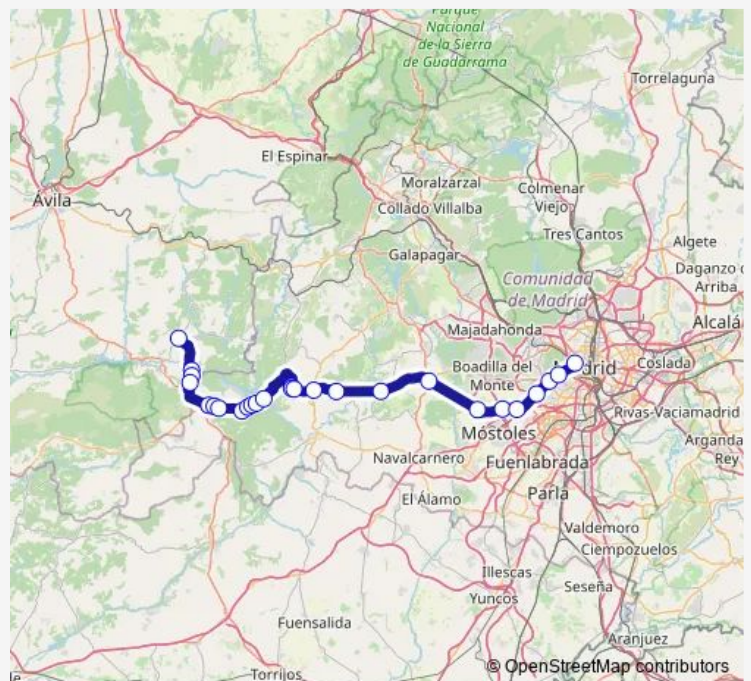

Av.Marcial Llorente-Urb.Pinos Verdes

Av.Marcial Llorente-Cºvaldeyernos

Ctra.Cadalso-Residencial LAS Cumbres

Ctra.M501-Centro Residencial

Route schedule

Intercambiador DE Príncipe Pío — Est.De Autobuses DE EL Tiemblo

Monday 13:30-22:15

Tuesday 13:30-22:15

Wednesday 13:30-22:15

Thursday 13:30-22:15

Friday 13:30-22:15

Saturday 13:30-22:15

Sunday 13:30-22:15

Route info

Direction: Intercambiador DE Príncipe Pío

Stops: 25

Trip Duration: 1 hour 30 min

551 — Madrid (Príncipe Pío)-SAN Martín DE Valdeiglesias-EL Tiemblo/Cebreros

Est. DE Autobuses DE SAN Martín DE V.

Ctra.Toledo-Plaza DE Toros

Ctra.Ávila-Estudios

EL Tiemblo-Urb.La Atalaya

Est.De Autobuses DE EL Tiemblo

Direction

Est.De Autobuses DE EL Tiemblo — Intercambiador DE Príncipe Pío

24 stops

[Open route schedule](#)

Est.De Autobuses DE EL Tiemblo