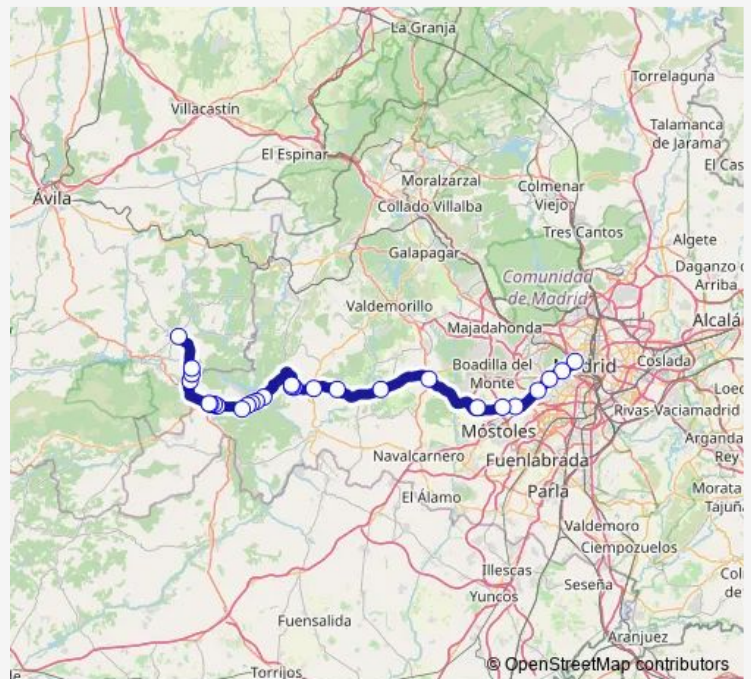

Ctra.M501-Encrucijada

Ctra.M501-EL Ventorro

### Route schedule

Est.De Autobuses DE Cebreros — Intercambiador DE Príncipe Pío

Monday	—
Tuesday	—
Wednesday	—
Thursday	—
Friday	06:30-21:00
Saturday	06:30-21:00
Sunday	06:30-21:00

### Route info

Direction: Est.De Autobuses DE Cebreros

Stops: 27

Trip Duration: 1 hour 19 min

551 — Madrid (Príncipe Pío)-SAN Martín DE Valdeiglesias-EL Tiemblo/Cebreros

Av. Calatalifa-SAN Antonio

Av. San Martín DE Valdeiglesias-Polígono

## Route info

Direction: Est.De Autobuses DE EL Tiemblo

Stops: 25

Trip Duration: 1 hour 31 min