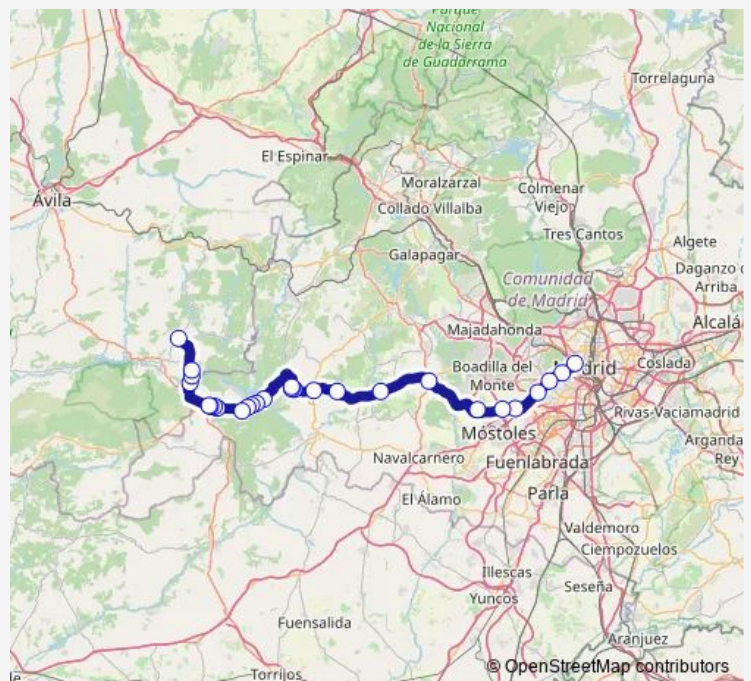

EL Tiemblo-Puente Nuevo

EL Tiemblo-Urb.Dehesa Valdesanmartín

EL Tiemblo-Puente Judío

Ctra.N403-Manuel Carvajal

Corredera Alta-Plaza DE Toros

Est. DE Autobuses DE SAN Martín DE V.

Ctra.M501-Centro Residencial

Ctra. DE Robledo-Plaza DEL Cuartel

Av.Madrid-Guardia Civil

Chapinería

Ctra.M501-Centro Tratamiento Residuos

Ctra.M501-Encrucijada

Ctra.M501-EL Ventorro

Route schedule

Est.De Autobuses DE Cebreros — Intercambiador DE Príncipe Pío

Monday	—
Tuesday	—
Wednesday	—
Thursday	—
Friday	06:30-21:00
Saturday	06:30-21:00
Sunday	06:30-21:00

Route info

Direction: Est.De Autobuses DE Cebreros

Stops: 27

Trip Duration: 1 hour 19 min

551 — Madrid (Príncipe Pío)-SAN Martín DE Valdeiglesias-EL Tiemblo/Cebreros

Av. Calatalifa-SAN Antonio

Av. San Martín DE Valdeiglesias-Polígono

Argentina-C.C. Tres Aguas

Pº extremadura-Cuatro Vientos

Av. Padre Piquer-Campamento

Pº Extremadura-Batan

Intercambiador DE Príncipe Pío

Direction