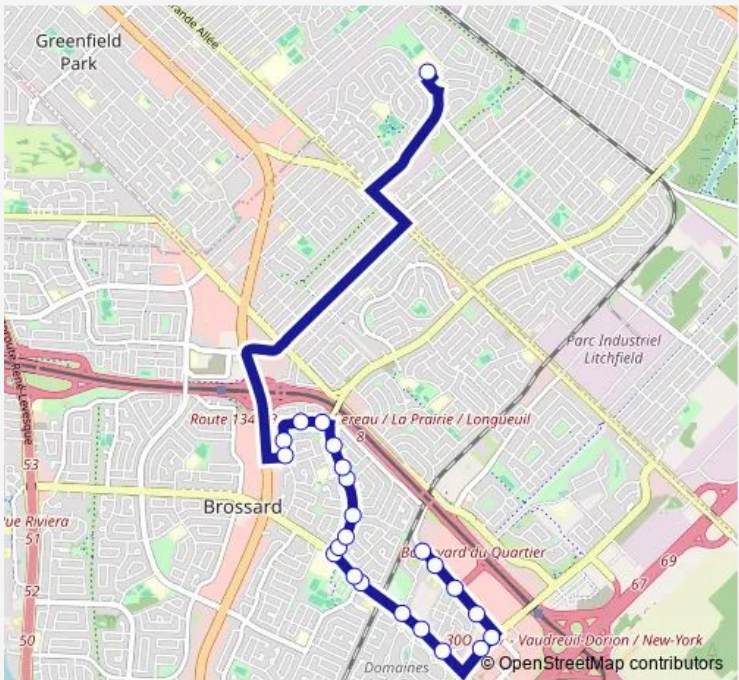

Direction
 8255 Leduc — École Centennial High School
 23 stops
[Open route schedule](#)

- 8255 Leduc
- 8855 Leduc
- Leduc / Accès A10
- 9050 Leduc
- du Quartier / Leduc
- 7240 du Quartier
- de Rome / Laffite
- de Rome / de Lugano
- de Rome / Lautrec
- de Rome / Niagara
- de Rome / Mondor
- de Rome / Milan
- Milan / Mirabeau
- Milan / Meilleur
- Milan / Maupassant
- Milan / Mirabeau
- Milan / Manon
- Milan / Marlequin
- Malo / Moquin
- Malo / Marin
- Malo / Molière

Route schedule
 8255 Leduc — École Centennial High School

Monday	08:59
Tuesday	08:59
Wednesday	08:59
Thursday	08:59
Friday	08:59
Saturday	—
Sunday	—

Route info
 Direction: 8255 Leduc
 Stops: 23
 Trip Duration: 0 hour 26 min

Milan / Meilleur

Milan / de Rome

de Rome / Aréna Michel-Normandin

de Rome / Niagara

de Rome / Lautrec

de Rome / de Lugano

de Rome / Laffite

du Quartier / de Rome

Monday 16:15

Tuesday 16:15

Wednesday 16:15

Thursday 16:15

Friday 16:15

Saturday —

Sunday —

Route info