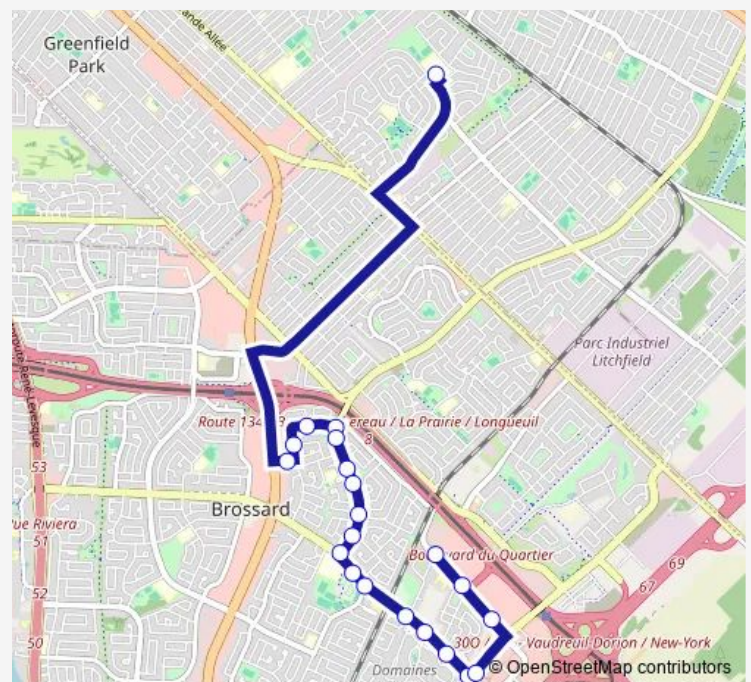

av. Malo et Molière

av. Malo et croiss. Marin

av. Malo et boul. Milan

boul. Milan et av. Manon

boul. Milan et av. Manon

boul. Milan et av. Mirabeau

boul. Milan et av. Maupassant

boul. Milan et Meilleur

### Route schedule

Ecole Secondaire Centennial Regional High School —  
boul. Leduc et Complexe sportif Bell

Monday	16:15
Tuesday	16:15
Wednesday	16:15
Thursday	16:15
Friday	16:15
Saturday	—
Sunday	—

### Route info

Direction: Ecole Secondaire Centennial Regional High School

Stops: 21

Trip Duration: 0 hour 32 min

■ 551 — École Centennial

## Direction

boul. Leduc et Complexe sportif Bell — Ecole Secondaire Centennial Regional High School

25 stops

[Open route schedule](#)

boul. Leduc et Complexe sportif Bell

boul. Leduc et Résidence l'Avantage