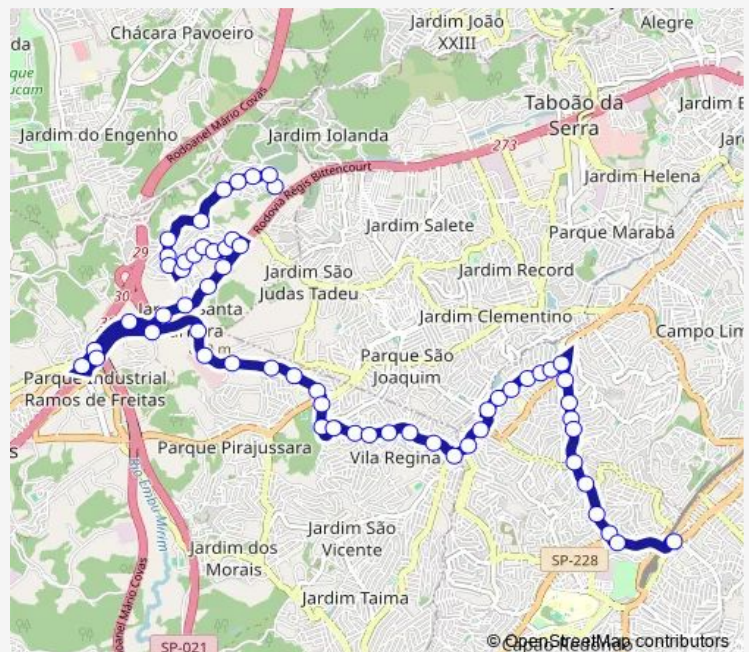

53 stops

[Open route schedule](#)

Estr. de Itapecerica 4010 - Parada Capao Redondo I -
Cidade Auxiliadora Sao Paulo - SP 05858-005 Brasil

Estr. de Itapecerica 4516 - Jardim Avenida Sao Paulo - SP
05858-000 Brasil

Estrada de Itapecerica 4752

Av. Carlos Lacerda 3221 - Cidade Auxiliadora Sao Paulo
- SP 05858-000 Brasil

Av. Carlos Lacerda 2877 - Jardim Campo dos Ferreiros
Sao Paulo - SP 05789-000 Brasil

Av. Carlos Lacerda 423 - Jardim Ipe Sao Paulo - SP
05789-000 Brasil

Av. Carlos Lacerda 2263 - Pirajussara Sao Paulo - SP
05789-001 Brasil

Av. Carlos Lacerda 1857 - Pirajussara Sao Paulo - SP
05789-001 Brasil

Av. Carlos Lacerda 1647 - Jardim Rosana Sao Paulo - SP
05789-001 Brasil

Av. Carlos Lacerda 1449 - Pirajussara Sao Paulo - SP
05789-001 Brasil

Av. Carlos Lacerda 997 - Jardim Leonidas Moreira Sao
Paulo - SP 05789-001 Brasil

Avenida Augusto Barbosa Tavares 86

Avenida Augusto Barbosa Tavares 248

Avenida Augusto Barbosa Tavares 540

Avenida Augusto Barbosa Tavares 838

Route schedule

Estr. de Itapecerica 4010 - Parada Capao Redondo I -
Cidade Auxiliadora Sao Paulo - SP 05858-005 Brasil —
Rua Doutor Jorge Balduzi 517-735

Monday	00:15-23:55
Tuesday	00:15-23:55
Wednesday	00:15-23:55
Thursday	00:15-23:55
Friday	00:15-23:55
Saturday	00:10-23:30
Sunday	05:25-23:10

Route info

Direction: Estr. de Itapecerica 4010 - Parada Capao Redondo I - Cidade Auxiliadora Sao Paulo - SP 05858-005 Brasil

Stops: 53

Trip Duration: 1 hour 5 min