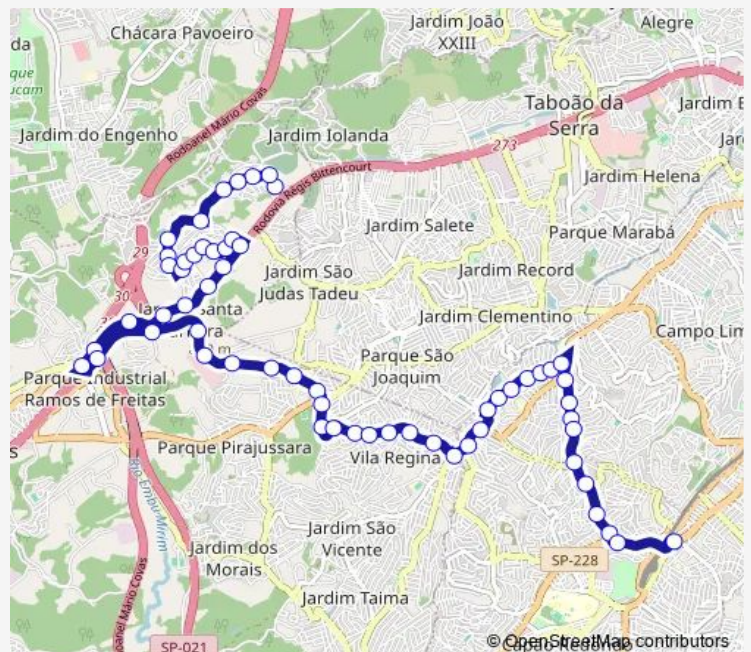

53 stops

[Open route schedule](#)

Estr. de Itapecerica 4010 - Parada Capao Redondo I -
Cidade Auxiliadora Sao Paulo - SP 05858-005 Brasil

Estr. de Itapecerica 4516 - Jardim Avenida Sao Paulo - SP
05858-000 Brasil

Estrada de Itapecerica 4752

Av. Carlos Lacerda 3221 - Cidade Auxiliadora Sao Paulo
- SP 05858-000 Brasil

Av. Carlos Lacerda 2877 - Jardim Campo dos Ferreiros
Sao Paulo - SP 05789-000 Brasil

Av. Carlos Lacerda 423 - Jardim Ipe Sao Paulo - SP
05789-000 Brasil

Av. Carlos Lacerda 2263 - Pirajussara Sao Paulo - SP
05789-001 Brasil

Av. Carlos Lacerda 1857 - Pirajussara Sao Paulo - SP
05789-001 Brasil

Av. Carlos Lacerda 1647 - Jardim Rosana Sao Paulo - SP
05789-001 Brasil

Av. Carlos Lacerda 1449 - Pirajussara Sao Paulo - SP
05789-001 Brasil

Av. Carlos Lacerda 997 - Jardim Leonidas Moreira Sao
Paulo - SP 05789-001 Brasil

Avenida Augusto Barbosa Tavares 86

Avenida Augusto Barbosa Tavares 248

Avenida Augusto Barbosa Tavares 540

Avenida Augusto Barbosa Tavares 838

Route schedule

Estr. de Itapecerica 4010 - Parada Capao Redondo I -
Cidade Auxiliadora Sao Paulo - SP 05858-005 Brasil —
Rua Doutor Jorge Balduzi 517-735

Monday	00:15-23:55
Tuesday	00:15-23:55
Wednesday	00:15-23:55
Thursday	00:15-23:55
Friday	00:15-23:55
Saturday	00:10-23:30
Sunday	05:25-23:10

Route info

Direction: Estr. de Itapecerica 4010 - Parada Capao Redondo I - Cidade Auxiliadora Sao Paulo - SP 05858-005 Brasil

Stops: 53

Trip Duration: 1 hour 5 min