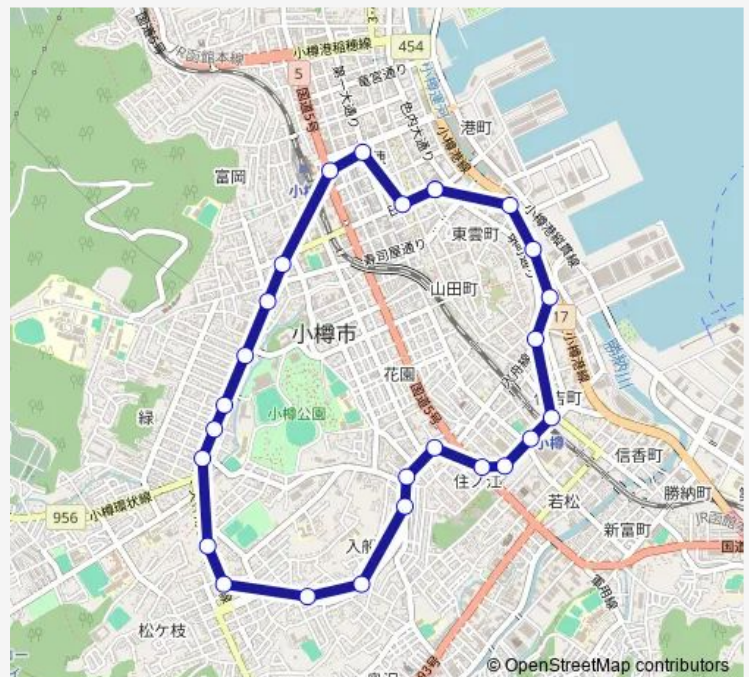

### Direction

本局前 — 本局前

26 stops

[Open route schedule](#)

- 本局前
- 稲穂十字街
- 中央通
- 小樽駅前
- 富岡 1 丁目
- 緑 1 丁目
- 市民会館通
- 緑 2 丁目
- 柏通
- 洗心橋
- 春日台
- 松ヶ枝町
- 小樽入船郵便局下
- 入船 3 丁目
- 入船 4 丁目
- 入船 2 丁目
- 入船十字街
- 住吉神社前
- 小樽協会病院前
- 双葉高校前
- 南小樽駅前

### Route schedule

本局前 — 本局前

Monday	07:47
Tuesday	07:47
Wednesday	07:47
Thursday	07:47
Friday	07:47
Saturday	—
Sunday	—

### Route info

Direction: 本局前

Stops: 26

Trip Duration: 0 hour 32 min

■ 4 山手線

BusMaps

メルヘン交差点

北一硝子三号館前