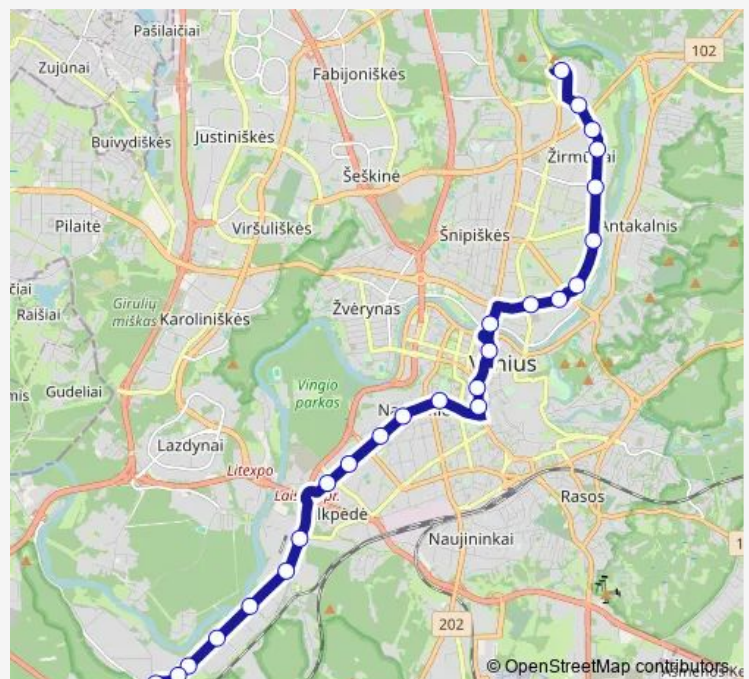

Žirmūnai

Kareivių st.

Žirmūnų seniūnija

Šaltinėlio st.

Žirmūnų žiedas

Route schedule

Klinikų st. — Žirmūnų žiedas

Monday 04:43-06:43

Tuesday 04:43-06:43

Wednesday 04:43-06:43

Thursday 04:43-06:43

Friday 04:43-06:43

Saturday 05:20-09:01

Sunday 05:57-09:01

Route info

Direction: Klinikų st.

Stops: 8

Trip Duration: 0 hour 11 min

12-2 — Žirmūnai–Šeimyniškių–J. Basanavičiaus g.–
Žemieji Paneriai null

Direction

Klinikų st. — Valkininkų st.

22 stops

[Open route schedule](#)

Klinikų st.

—

Saturday

—

Sunday

05:40

Route info

Direction: Klinikų st.

Stops: 22