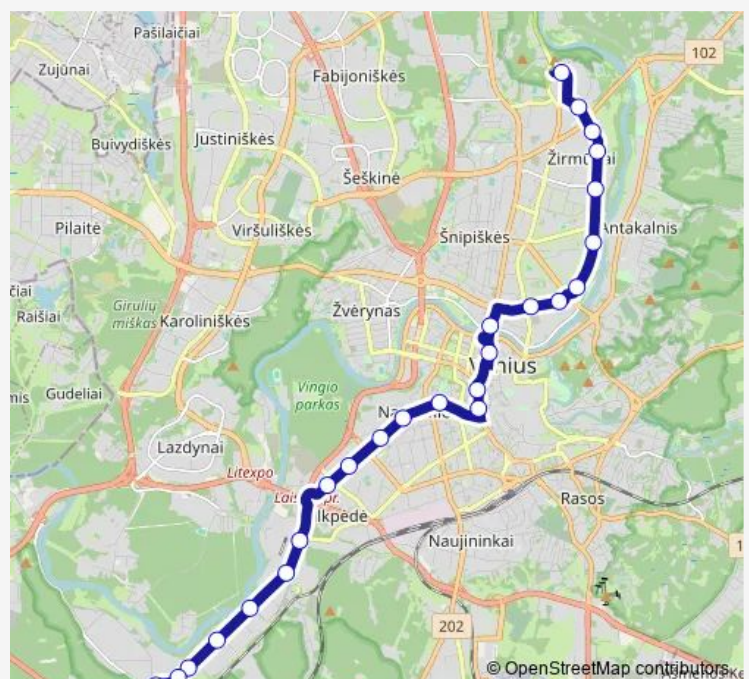

### Direction

Klinikų st. — Žirmūnų žiedas

8 stops

[Open route schedule](#)

Klinikų st.

Šilo tiltas

Šiaurės miestelis

Žirmūnai

### Route schedule

Klinikų st. — Žirmūnų žiedas

Monday 04:43-06:43

Tuesday 04:43-06:43

Wednesday 04:43-06:43

Thursday 04:43-06:43

Friday 04:43-06:43

Saturday 05:20-09:01

### Route info

Direction: Klinikų st.

Stops: 8

Trip Duration: 0 hour 11 min

12-2 — Žirmūnai–Šeimyniškių–J. Basanavičiaus g.–Žemieji Paneriai null

## Route info

Direction: Klinikų st.

Stops: 22

Trip Duration: 0 hour 38 min