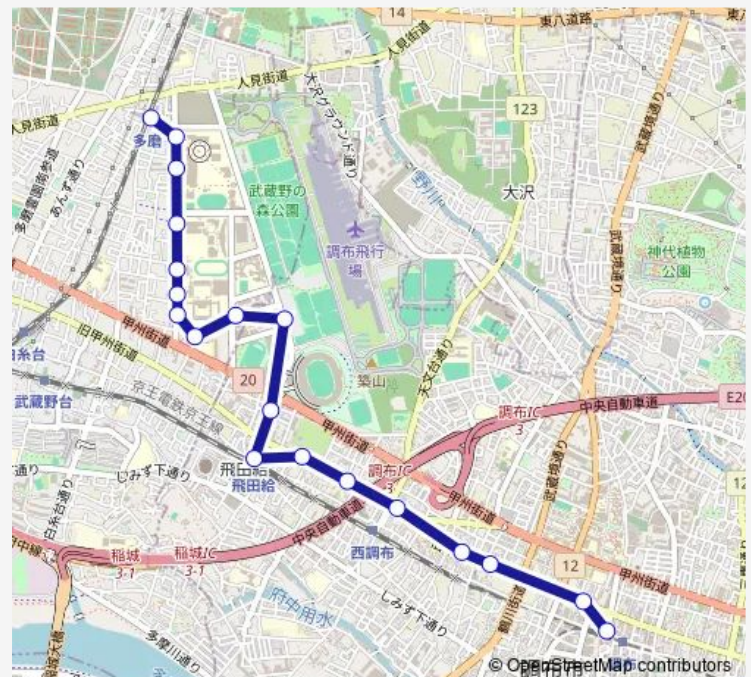

朝日町

東京外国語大学前

多磨駅

Route schedule

調布駅北口 — 多磨駅

Monday 06:28-20:57

Tuesday 06:28-20:57

Wednesday 06:28-20:57

Thursday 06:28-20:57

Friday 06:28-20:57

Saturday 06:41-20:57

Sunday 06:41-20:57

Route info

Direction: 調布駅北口

Stops: 15

Trip Duration: 0 hour 22 min

Direction

多磨駅 — 調布駅北口

19 stops

[Open route schedule](#)

多磨駅

東京外大北口

東京外国語大学前

警察大学校