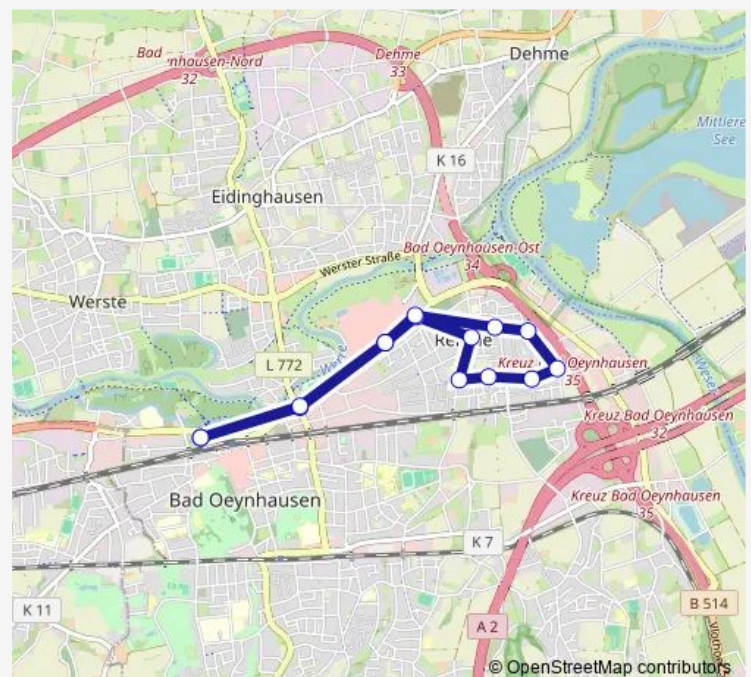

Bad Oeynhausen, Bali-Therme

Route schedule

Bad Oeynhausen, Bf/Zob — Bad Oeynhausen, Bf/Zob

Monday —

Tuesday 14:30-18:30

Wednesday —

Thursday —

Friday —

Saturday —

Sunday —

Route info

Direction: Bad Oeynhausen, Bf/Zob

Stops: 24

Trip Duration: 0 hour 27 min

BO 1

BusMaps

Bad Oeynhausen, Südbahnhof

Bad Oeynhausen, Klinik P.Westf

Bad Oeynhausen, Bf/Zob

Direction

Bad Oeynhausen, Bf/Zob — Bad Oeynhausen, Bf/Zob

15 stops

[Open route schedule](#)

Bad Oeynhausen, Bf/Zob

Route info

Direction: Bad Oeynhausen, Bf/Zob

Stops: 24

Trip Duration: 0 hour 27 min

Direction

Bad Oeynhausen, Bf/Zob — Bad Oeynhausen, Bf/Zob

15 stops

[Open route schedule](#)