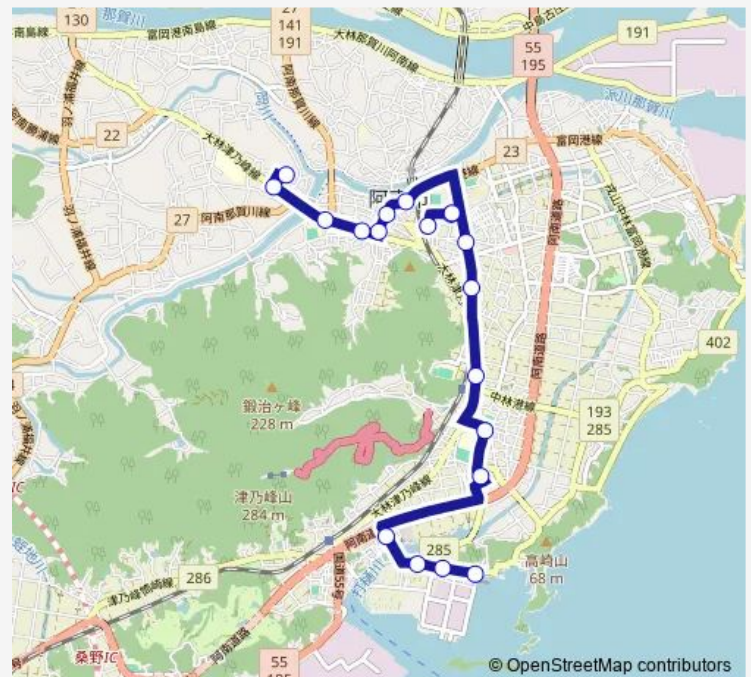

Bus 41 大瀧線

[Go to website](#)

Direction

大瀧 — 阿南医療センター前

19 stops

[Open route schedule](#)

大瀧
大瀧局前
健生病院阿南
ハローズ津乃峰
林崎
見能林校前
見能林駅前
学原東
中居内
フジグラン阿南
阿南駅
フジグラン阿南
阿南市役所前
阿南駅前通り
玉塚
阿南合同庁舎前
富岡西高前
宝田東
阿南医療センター前

Route schedule

大瀧 — 阿南医療センター前

Monday	07:00-09:45
Tuesday	07:00-09:45
Wednesday	07:00-09:45
Thursday	07:00-09:45
Friday	07:00-09:45
Saturday	07:00-09:45
Sunday	07:00-09:45

Route info

Direction: 大瀧

Stops: 19

Trip Duration: 0 hour 28 min

41 大瀧線

Direction

阿南医療センター前 — 大瀧

19 stops

[Open route schedule](#)

阿南医療センター前

宝田東

富岡西高前

Route schedule

阿南医療センター前 — 大瀧

Monday 09:00-13:00

Tuesday 09:00-13:00

Wednesday 09:00-13:00

Thursday 09:00-13:00

Friday 09:00-13:00

Saturday 09:00-13:00