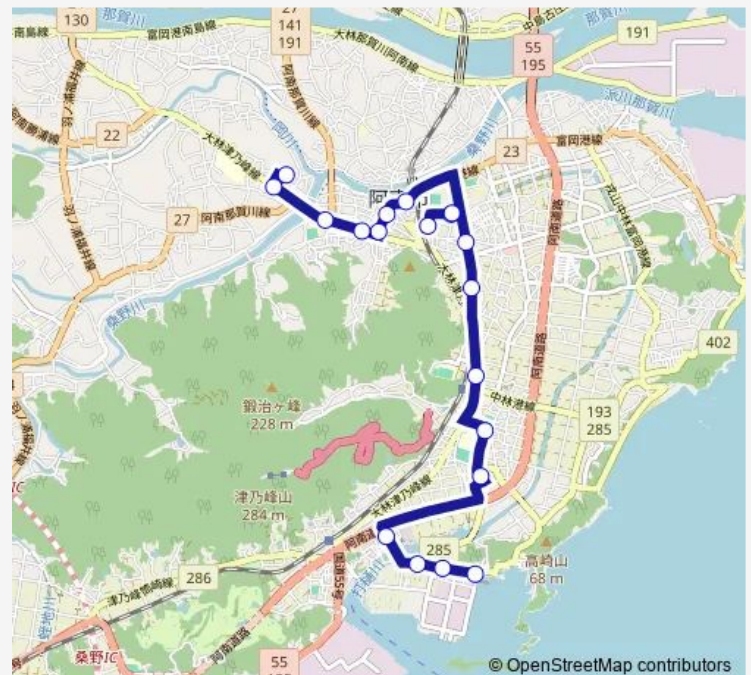

Bus 41 大瀧線

[Go to website](#)

Direction

大瀧 — 阿南医療センター前

19 stops

[Open route schedule](#)

大瀧
大瀧局前
健生病院阿南
ハローズ津乃峰
林崎
見能林校前
見能林駅前
学原東
中居内
フジグラン阿南
阿南駅
フジグラン阿南
阿南市役所前
阿南駅前通り
玉塚
阿南合同庁舎前
富岡西高前
宝田東
阿南医療センター前

Route schedule

大瀧 — 阿南医療センター前

Monday	07:00-09:45
Tuesday	07:00-09:45
Wednesday	07:00-09:45
Thursday	07:00-09:45
Friday	07:00-09:45
Saturday	07:00-09:45
Sunday	07:00-09:45

Route info

Direction: 大瀧

Stops: 19

Trip Duration: 0 hour 28 min

41 大瀧線

Direction

阿南医療センター前 — 大瀧

19 stops

[Open route schedule](#)

阿南医療センター前

宝田東

富岡西高前

Route schedule

阿南医療センター前 — 大瀧

Monday 09:00-13:00

Tuesday 09:00-13:00

Wednesday 09:00-13:00

Thursday 09:00-13:00

Friday 09:00-13:00

Saturday 09:00-13:00