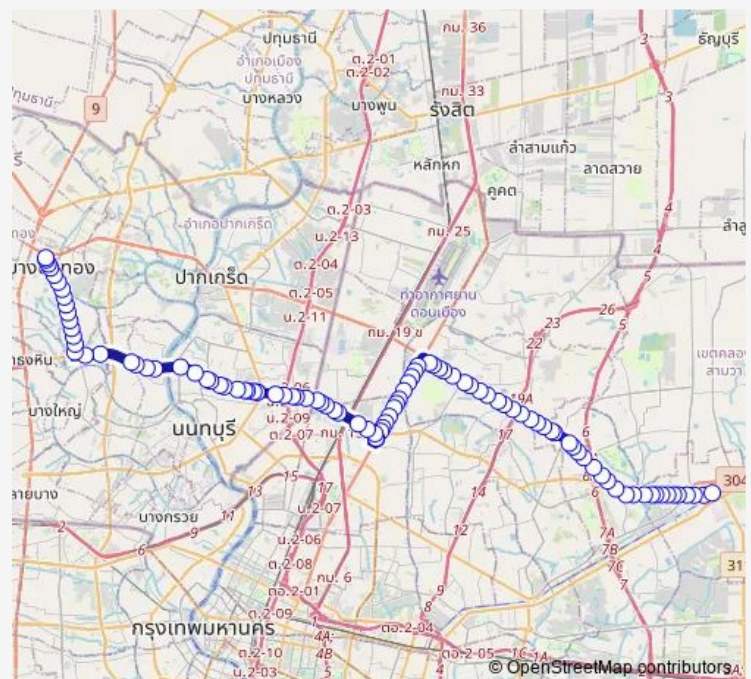

หมู่บ้านชื่นกมล;Chuen Kamon Village

รพ.สินแพทย์;Synphaet Hospital

Route schedule

จุดขึ้นลง;visual stop — จุดขึ้นลง;visual stop

Monday 00:00

Tuesday 00:00

Wednesday 00:00

Thursday 00:00

Friday 00:00

Saturday 00:00

Sunday 00:00

Route info

Direction: จุดขึ้นลง;visual stop

Stops: 99

Trip Duration: 2 hour 2 min

ต.15 — ช่วงมีนบุรี - บางบัวทอง;Min Buri - Bang Bua Thong

หมู่บ้านเปรมฤทัย 2;Premruthai Village 2

MRT คูบอน (ทางออก 4);Mrt Khu Bon Station (Exit 4)

ตรงข้ามซอยรามอินทรา 69;Soi Ramintra 69 (Opposite)

รามอินทรา กม.7 (ขาเข้า);Ramintra Km.7 (Inbound)

แยกนวลจันทร์;Nuanchan Intersection