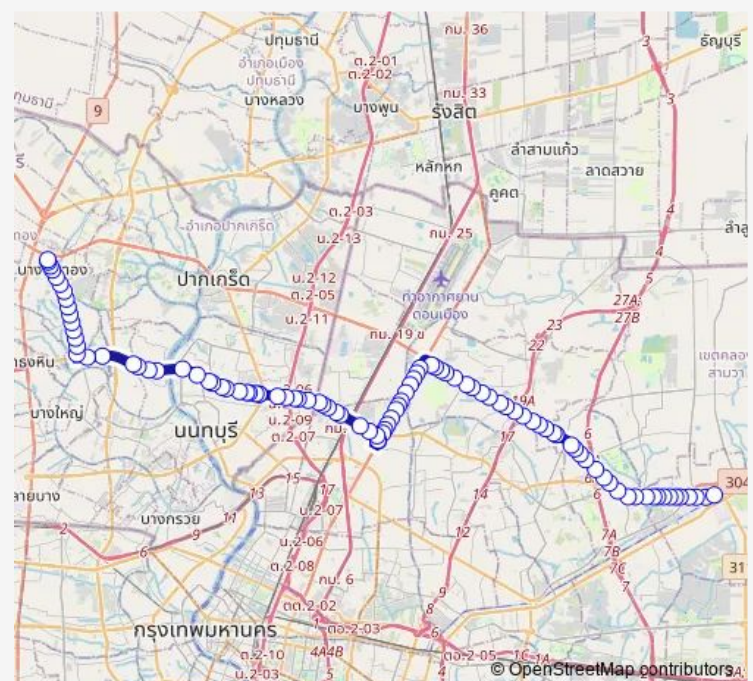

หมู่บ้านชื่นกมล;Chuen Kamon Village

รพ.สินแพทย์;Synphaet Hospital

Route schedule

จุดขึ้นลง;visual stop — จุดขึ้นลง;visual stop

Monday 00:00

Tuesday 00:00

Wednesday 00:00

Thursday 00:00

Friday 00:00

Saturday 00:00

Sunday 00:00

Route info

Direction: จุดขึ้นลง;visual stop

Stops: 99

Trip Duration: 2 hour 2 min

ต.15 — ช่วงมีนบุรี - บางบัวทอง;Min Buri - Bang Bua Thong

หมู่บ้านเปรมฤทัย 2;Premruthai Village 2

MRT คูบอน (ทางออก 4);Mrt Khu Bon Station (Exit 4)

ตรงข้ามซอยรามอินทรา 69;Soi Ramintra 69 (Opposite)

รามอินทรา กม.7 (ขาเข้า);Ramintra Km.7 (Inbound)

แยกนวลจันทร์;Nuanchan Intersection