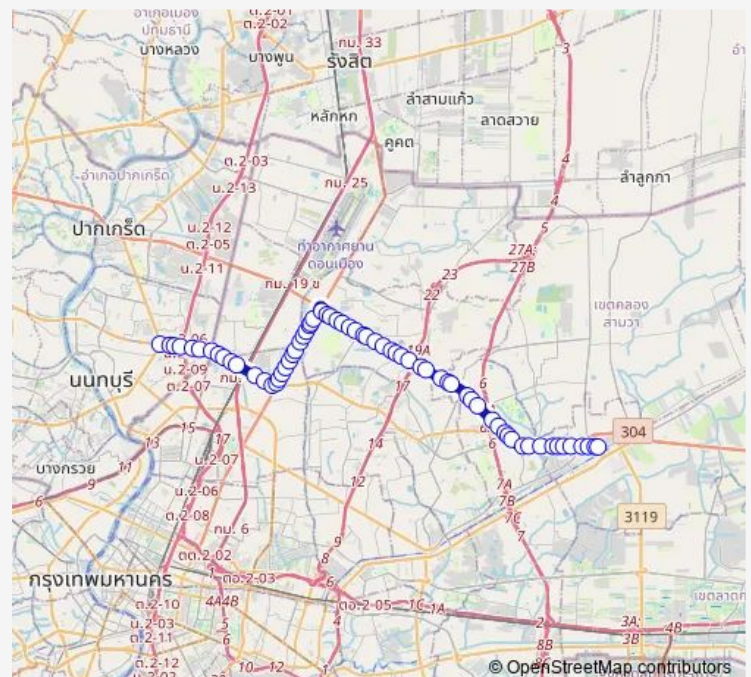

ม. เกษตรศาสตร์ (ประตูงามวงศ์วาน 1);Kasetsart University (Ngamwongwan Gate 1)

ตลาดอมรพันธ์;Amonphan Market

ม.เกษตรศาสตร์ (ประตูพหลโยธิน);Kasetsart University (Phahonyothin Gate)

กรมส่งเสริมการเกษตร;Department of Agricultural Extension

สำนักงานคณะกรรมการวิจัยแห่งชาติ;National Research Council of Thailand

กรมป่าไม้;Royal Forest Dept.

ตรงข้ามโรงเรียนสารวิทยา;Opposite Sarawittaya School

Route schedule

จุดขึ้นลง;visual stop — จุดขึ้นลง;visual stop

Monday	00:00
Tuesday	00:00
Wednesday	00:00
Thursday	00:00
Friday	00:00
Saturday	00:00
Sunday	00:00

Route info

Direction: จุดขึ้นลง;visual stop

Stops: 66

Trip Duration: 1 hour 37 min

ต.15 — ตัดช่วงแคราย - มีนบุรี;Khae Rai - Min Buri